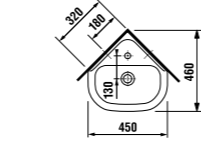

мини-раковина 50 см

Артикул	Описание	ууу: 105	106
8.1561.3.000.ууу.1	мини-раковина 50 см	x	x

Заказать отдельно:

8.9034.9.000.000.1	установочный комплект для раковины
3.7271.0.004.010.1	запорный вентиль Mio, 3/8" – 1/2" мм, хром, 2 шт.
3.7471.0.004.000.1	сифон для раковины Mio, 5/4" – 32 мм, хром, медь
8.9424.9.000.000.1	сифон, хромированный ABS, высота регулируется 175 – 270 мм, высота гидравлического затвора 75 мм, пропускная способность 45 л, с декоративными кольцами (также возможно использование без декоративных колец)

мини-раковина 50 x 23 см

Артикул	Описание	ууу: 105	106
8.1561.5.000.ууу.1	мини-раковина 50 x 23 см	x	x

Заказать отдельно:

8.9034.9.000.000.1	установочный комплект для раковины
3.7271.0.004.010.1	запорный вентиль Mio, 3/8" – 1/2" мм, хром, 2 шт.
3.7471.0.004.000.1	сифон для раковины Mio, 5/4" – 32 мм, хром, медь
8.9424.9.000.000.1	сифон, хромированный ABS, высота регулируется 175 – 270 мм, высота гидравлического затвора 75 мм, пропускная способность 45 л, с декоративными кольцами (также возможно использование без декоративных колец)

угловая раковина 55 см

Артикул	Описание	ууу: 104
8.1661.4.000.ууу.1	угловая раковина 55 см	x

Заказать отдельно:

8.9034.9.000.000.1	установочный комплект для раковины
8.9424.9.000.000.1	сифон, хромированный ABS, высота регулируется 175 – 270 мм, высота гидравлического затвора 75 мм, пропускная способность 45 л, с декоративными кольцами (также возможно использование без декоративных колец)

мини-раковина угловая 45 см

Артикул	Описание	ууу: 104
8.1661.2.000.ууу.1	угловая мини-раковина 45 см	x

Заказать отдельно: