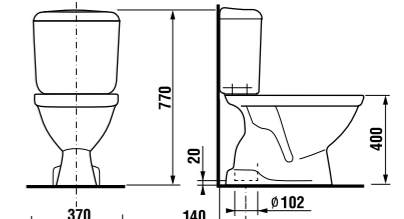

укороченный подвесной унитаз

Артикул	Описание
8.2137.2.000.000.1	укороченный подвесной унитаз LYRA Compact с глубоким смыванием. Длина всего 49 см!

Заказать отдельно:

8.9337.0.000.000.1	дюропластовое сиденье DINO для унитаза с крышкой, антибактериальная обработка, пластиковые петли
8.9337.2.000.000.1	дюропластовое сиденье DINO для унитаза без крышки, пластиковые петли
8.9337.0.300.063.9	дюропластовое сиденье DINO для унитаза с крышкой, антибактериальная обработка, стальные петли, только белый цвет
8.9337.2.300.063.1	дюропластовое сиденье для унитаза без крышки, антибактериальная обработка, стальные петли, только белый цвет

ВНИМАНИЕ! Для этого изделия используйте сиденье с крышкой DINO-LYRA-COMPACT (9337.0). Сиденье LYRA (9251.5) не подходит!

подвесной унитаз Dino

Артикул	Описание
8.2137.0.000.000.3	подвесной унитаз с глубоким смыванием DINO

Заказать отдельно:

8.9039.6.000.063.1	дюропластовое сиденье DINO для унитаза с крышкой, механизм мягкого закрывания Slowclose
8.9337.0.300.063.9	дюропластовое сиденье DINO для унитаза с крышкой, антибактериальная обработка, стальные петли, только белый цвет
8.9337.2.000.000.1	дюропластовое сиденье для унитаза без крышки, пластиковые петли
8.9337.2.300.063.1	дюропластовое сиденье для унитаза без крышки, антибактериальная обработка, стальные петли, только белый цвет

унитаз-компакт с косым выпуском

Артикул	Описание	Подвод	Включая сливной механизм	Выпуск
8.2423.4.000.242.9	унитаз-компакт с установочным комплектом	x	x	x

Унитаз 8.2423.4.000.242.9 комплектуется системой двойного смыва Oliveira. Артикул см. в разделе Смывные системы Oliveira на стр. 172.

Заказать отдельно: