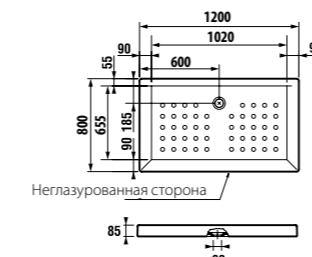

Заказать отдельно:

2.9498.3.000.000.1	сифон для душевого поддона 60/40 мм, клапан из нержавеющей стали с логотипом JKA; дренаж 33 л/мин.
8.9910.3.000.000.1	расширяющая полоса