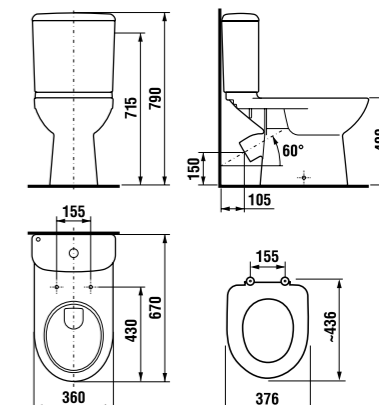

подвесной унитаз

Артикул	Описание
8.2061.1.000.000.1	подвесной унитаз
Заказать отдельно:	
8.9328.1.300.063.9	дюропластовое сиденье для унитаза с крышкой Deer by Jika, антибактериальная обработка, стальные петли
8.9328.4.300.000.9	дюропластовое сиденье для унитаза с крышкой Deer by Jika, антибактериальная обработка, механизм мягкого закрывания Slowclose, стальные петли

напольный унитаз

Артикул	Описание	Выпуск	Монтажный набор включен
8.2361.5.000.000.1	напольный унитаз	x	x
Заказать отдельно:			
8.9328.1.300.063.9	дюропластовое сиденье для унитаза с крышкой Deer by Jika, антибактериальная обработка, стальные петли		
8.9328.4.300.000.9	дюропластовое сиденье для унитаза с крышкой Deer by Jika, антибактериальная обработка, механизм мягкого закрывания Slowclose		
8.9009.2.000.000.1	колесо выпуска Varjo для расстояния 70 – 220 мм		
Дополнительно:			
8.9175.3.000.000.1	установочный комплект для унитаза		

биде

Артикул	Описание	ууу: 304 Монтажный набор включен
8.3261.1.000.304.1	биде	x
Дополнительно:		
8.9175.3.000.000.1	установочный комплект для биде	

подвесное биде

Артикул	Описание	ууу: 304 Монтажный набор включен
8.3061.1.000.304.1	подвесное биде	x
Заказать отдельно:		
8.9034.9.000.890.1	установочный комплект, белый	
8.9034.9.000.891.1	установочный комплект, хром	

унитаз-компакт с косым выпуском