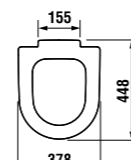

подвесное биде

JIKA•perla **total CLEAN** SLOWCLOSE

Артикул	Описание	ууу: 304	302
8.3142.2.xxx.ууу.1	подвесное биде	x	x
Заказать отдельно:			
8.9034.9.000.890.1	установочный комплект, белый		
8.9034.9.000.891.1	установочный комплект, хром		
8.9269.5.000.000.1	комплект шумоизоляционных пластин		
8.9461.4.000.000.1	выравнивающая паста		

подвесной унитаз

JIKA•perla

Артикул	Описание
8.2042.2.xxx.000.1	подвесной унитаз
Заказать отдельно:	
8.9271.1.300.000.1	дюропластовое сиденье для унитаза с крышкой МЮ, антибактериальная обработка, быстръемные стальные петли
8.9271.2.300.000.1	дюропластовое сиденье для унитаза с крышкой МЮ, антибактериальная обработка, механизм мягкого закрывания Slowclose
8.9269.5.000.000.1	комплект шумоизоляционных пластин
8.9461.4.000.000.1	выравнивающая паста

Для коллекции Cubito мы рекомендуем напольные унитазы и унитазы-компакты из коллекций Pure и Mio, см. стр. 22, 58-59.

Код xxx в артикуле продукта = номер цвета (000 белый, 100 Jika perla).

JIKA•perla

JIKA PERLA
Водоотталкивающее покрытие Jika Perla: защищает керамическую поверхность и облегчает уход за ней.

Возможно заказать для некоторых керамических изделий коллекций Mio, Cubito.

TOTAL CLEAN
Система каналов слива по всему контуру унитаза. Таким образом достигается равномерное распределение воды и полная гигиеничность

Slowclose
Механизм мягкого закрывания, позволяющий бесшумно закрывать сиденье.