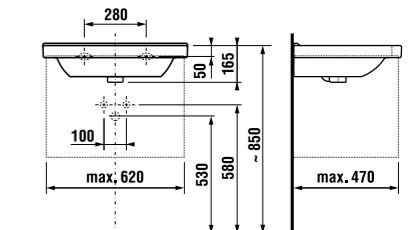

Артикул	Описание	ууу: 104	109
8.1042.2.xxx.yyy.1	раковина 55 см	x	x
8.1042.3.xxx.yyy.1	раковина 60 см	x	x
8.1042.4.xxx.yyy.1	раковина 65 см	x	x
8.1995.1.000.028.1	полуьедстел сустановочным комплектом (арт. 8.9001.5.000.000.1)		

Заказать отдельно:

8.9034.9.000.000.1	установочный комплект для раковины
3.7473.0.004.000.1	сифон для раковины Cubito 5/4" – 32 мм, хром, медь
3.7242.0.004.010.1	запорный вентиль Cubito 3/8" – 1/2" мм, хром, 2 шт