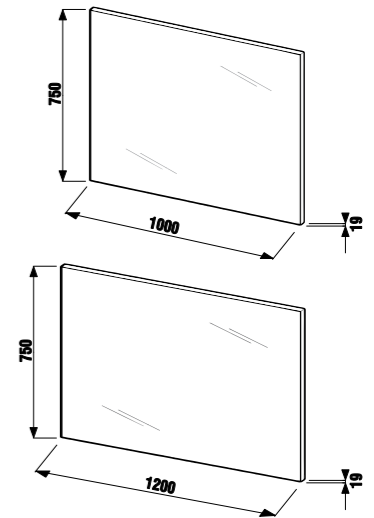

**зеркало регулируемое Zeta**

Артикул	Описание	Цвет корпуса	
		белый	темный дуб
4.5555.6.039.304.1	зеркало регулируемое 75 × 100 см	X	
4.5555.6.039.316.1	зеркало регулируемое 75 × 100 см		X
4.5555.7.039.304.1	зеркало регулируемое 75 × 120 см	X	
4.5555.7.039.316.1	зеркало регулируемое 75 × 120 см		X