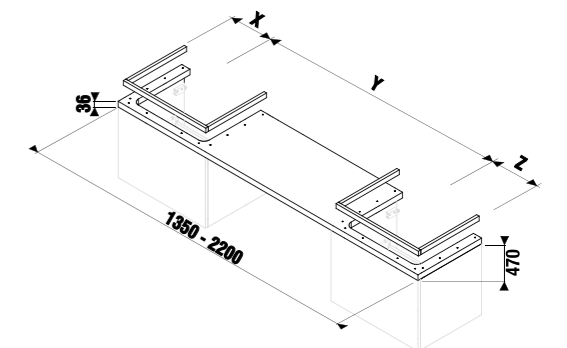

столешницы с 2 отверстиями

Артикул	Описание	Цветовая гамма		
		<input type="checkbox"/>	<input type="checkbox"/>	<input type="checkbox"/>
		белый	темная сосна	дуб
4.6J42.4.014.500.1	подрезаемая столешница 135-220 см, для раковин Cubito 45-75 см, 1 отверстие слева/справа, без крепления	X		
4.6J42.4.014.461.1	подрезаемая столешница 135-220 см, для раковин Cubito 45-75 см, 1 отверстие слева/справа, без крепления		X	
4.6J42.4.014.519.1	подрезаемая столешница 135-220 см, для раковин Cubito 45-75 см, 1 отверстие слева/справа, без крепления			X
4.7J00.4.000.000.1	крепление для подрезаемой столешницы, регулируемое, белое			
4.5013.3.172.000.1	крепление для подрезаемой столешницы, регулируемое, серебро			