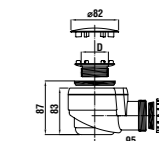

Артикул	Описание
2.9482.4.000.000.1	сифон для душевого поддона 50/40 мм, клапан из нержавеющей стали с логотипом JKA; дренаж 39 л/мин.