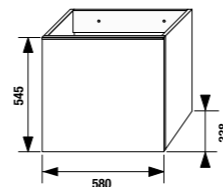

**шкафчик под раковину 50 см**

Артикул	Описание
4.5580.1.174.500.1	шкафчик под раковину 50 см, 1 ящик
4.5580.2.174.500.1	шкафчик под раковину 50 см, 2 ящика

**шкафчик под раковину 60 см**

Артикул	Описание
4.5583.1.174.500.1	шкафчик под раковину 60 см, 1 ящик
4.5583.2.174.500.1	шкафчик под раковину 60 см, 2 ящика