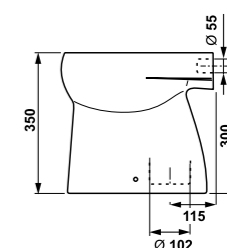

ВАННАЯ КОМНАТА ДЛЯ ДЕТЕЙ BABY

Благодаря продуманной форме маленькая раковина из детской коллекции с легкостью собирает все брызги.

Первый шаг к тому, чтобы научить ребенка беречь воду: 1 капля — смывание большим объемом воды, 3 маленькие капли — смывание меньшим объемом воды. Это может быть интересно!

Смешной кузнечик на маленькой раковине из детской коллекции: с ним можно подружиться.

Кузнечик живет и на пластиковом бачке современной геометрической формы. Этот бачок изготовлен из прочного пластика толщиной 4 мм.

ВАННАЯ КОМНАТА ДЛЯ ДЕТЕЙ BABY

мини-раковина BABY

Артикул	Описание	139	134
8.1561.4.000.ууу.1	раковина 450x370x190 мм, с отверстием для смесителя, двойная глазуровка, с декором	x	x

Артикул	Описание	139	134
8.1261.1.000.ууу.1	раковина 500x410x190 мм, с отверстием для смесителя, двойная глазуровка, с декором, подходящий сифон 8.1961.1, подходящий пьедестал 8.1961.0, может быть использована в качестве накладной раковины	x	x
8.1961.1.000.000.1	полупьедестал с установочным комплектом (арт. 8.9001.3.000.000.1) только для мини-раковины 50 см		

Заказать отдельно:
8.9034.9.000.000.1 установочный комплект для раковины
3.7271.0.004.010.1 запорный вентиль Mio, 3/8" – 1/2" мм, хром, 2 шт.
3.7471.0.004.000.1 сифон для раковины Mio, 5/4" – 32 мм, хром, медь

Рекомендуется устанавливать раковину для детей на высоте 60 см от пола. Регулируйте высоту раковины в соответствии с ростом ребенка.

унитаз BABY

Артикул	Описание	Выпуск
8.2203.7.000.000.1	унитаз «Baby» с горизонтальным смыванием, с вертикальным выпуском, с установочным комплектом	↓
8.2203.6.000.000.1	унитаз «Baby» с горизонтальным смыванием, с горизонтальным выпуском, с установочным комплектом	→