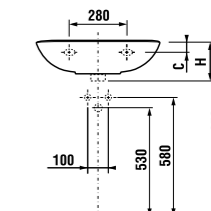

раковины 50, 55, 60 и 65 см

Артикул	Описание	ууу: 104	109	134	139
8.1261.1.000.ууу.1	раковина 50 см	x	x	x	x
8.1261.2.000.ууу.1	раковина 55 см	x	x		
8.1261.3.000.ууу.1	раковина 60 см	x	x		
8.1261.4.000.ууу.1	раковина 65 см	x	x		

раковины 50, 55, 60 и 65 см с полупьедесталом

Артикул	Описание	ууу: 104	109	134	139
8.1261.1.000.ууу.1	раковина 50 см	x	x	x	x
8.1261.2.000.ууу.1	раковина 55 см	x	x		
8.1261.3.000.ууу.1	раковина 60 см	x	x		
8.1261.4.000.ууу.1	раковина 65 см	x	x		
8.1961.1.000.000.1	полупьедестал с установочным комплектом (арт. 8.9001.3.000.000.1)				

раковины 50, 55, 60 и 65 см с пьедесталом

Артикул	Описание	ууу: 104	109	134	139
8.1261.1.000.ууу.1	раковина 50 см	x	x	x	x
8.1261.2.000.ууу.1	раковина 55 см	x	x		
8.1261.3.000.ууу.1	раковина 60 см	x	x		
8.1261.4.000.ууу.1	раковина 65 см	x	x		
8.1961.0.000.000.9	пьедестал				

Заказать отдельно:

8.9034.9.000.000.1	установочный комплект для раковины
3.7271.0.004.010.1	запорный вентиль Mio, 3/8" – 1/2" мм, хром, 2 шт.
3.7471.0.004.000.1	сифон для раковины Mio, 5/4" – 32 мм, хром, медь
8.9424.9.000.000.1	сифон, хромированный ABS, высота регулируется 175 – 270 мм, высота гидравлического затвора 75 мм, пропускная способность 45 л, с декоративными кольцами (также возможно использование без декоративных колец)

	L	B	A	H	C	D
50 см	500	410	190	180	50	180
55 см	550	420	195	190	50	280
60 см	600	450	195	190	50	280
65 см	650	480	195	190	50	280

мини-раковина 45 см

Артикул	Описание	ууу: 104	109	134	139
8.1561.4.000.ууу.1	раковина 45 см	x	x	x	x

раковины 50, 55, 60 и 65 см

Артикул	Описание	ууу: 104	109
8.1061.1.000.ууу.9	раковина 50 см, с установочным комплектом	x	x
8.1061.2.000.ууу.9	раковина 55 см, с установочным комплектом	x	x
8.1061.3.000.ууу.9	раковина 60 см, с установочным комплектом	x	x
8.1061.4.000.ууу.1	раковина 65 см	x	x