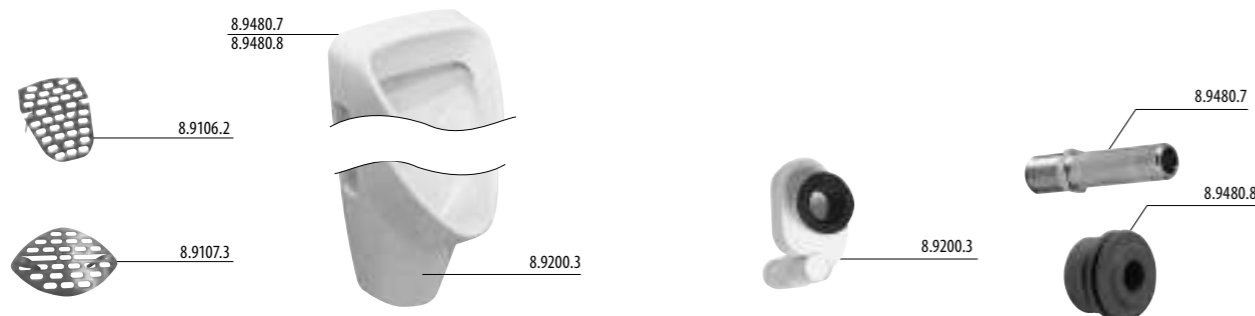

технические аксессуары для писсуаров Golem и Livo с внутренним подводом воды