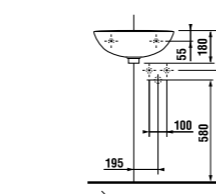

мини-раковина 50 см

Артикул	Описание	ууу: 105	106
8.1561.3.000.ууу.1	мини-раковина 50 см	x	x

Заказать отдельно:

8.9034.9.000.000.1	установочный комплект для раковины
3.7271.0.004.010.1	запорный вентиль Mio, 3/8" – 1/2" мм, хром, 2 шт.
3.7471.0.004.000.1	сифон для раковины Mio, 5/4" – 32 мм, хром, медь
8.9424.9.000.000.1	сифон, хромированный ABS, высота регулируется 175 – 270 мм, высота гидравлического затвора 75 мм, пропускная способность 45 л, с декоративными кольцами (также возможно использование без декоративных колец)

мини-раковина 50 x 23 см

Артикул	Описание	ууу: 105	106
8.1561.5.000.ууу.1	мини-раковина 50 x 23 см	x	x

Заказать отдельно:

8.9034.9.000.000.1	установочный комплект для раковины
3.7271.0.004.010.1	запорный вентиль Mio, 3/8" – 1/2" мм, хром, 2 шт.
3.7471.0.004.000.1	сифон для раковины Mio, 5/4" – 32 мм, хром, медь
8.9424.9.000.000.1	сифон, хромированный ABS, высота регулируется 175 – 270 мм, высота гидравлического затвора 75 мм, пропускная способность 45 л, с декоративными кольцами (также возможно использование без декоративных колец)

угловая раковина 55 см

Артикул	Описание	ууу: 104
8.1661.4.000.ууу.1	угловая раковина 55 см	x

Заказать отдельно:

8.9034.9.000.000.1	установочный комплект для раковины
8.9424.9.000.000.1	сифон, хромированный ABS, высота регулируется 175 – 270 мм, высота гидравлического затвора 75 мм, пропускная способность 45 л, с декоративными кольцами (также возможно использование без декоративных колец)

мини-раковина угловая 45 см

Артикул	Описание	ууу: 104
8.1661.2.000.ууу.1	угловая мини-раковина 45 см	x

Заказать отдельно: