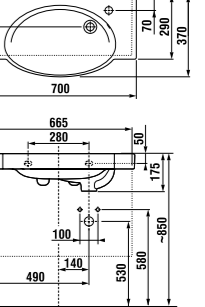

раковина 55 x 37 см

Артикул	Описание	ууу: 105	106	109
8.1021.2.000.ууу.1	раковина 55 x 37 см	x	x	x

раковина 60 см

Артикул	Описание	ууу: 105	106	109
8.1021.3.000.ууу.1	раковина 60 см	x	x	x

раковина 70 см

Артикул	Описание	ууу: 106	109
8.1021.5.000.ууу.1	раковина 70 см	x	x