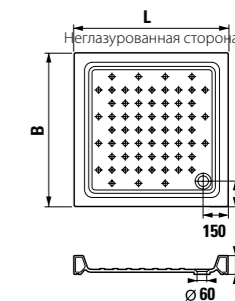

Заказать отдельно:

2.9498.3.000.000.1	сифон для душевого поддона 60/40 мм, клапан из нержавеющей стали с логотипом JIKA; дренаж 33 л/мин
8.9910.3.000.000.1	расширяющая полоса между поддоном и стеной, 290 x 50 мм

	L	B	H
8.5208.1	800	800	110
8.5209.1	900	900	110