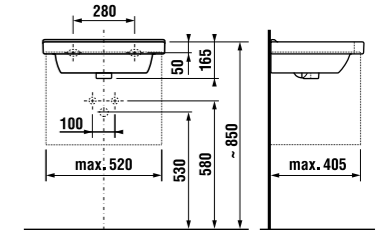

Артикул	Описание	ууу: 104	109
8.1042.2.xxx.yyy.1	раковина 55 см	x	x
8.1042.3.xxx.yyy.1	раковина 60 см	x	x
8.1042.4.xxx.yyy.1	раковина 65 см	x	x
8.1995.1.000.028.1	полуьедстел сустановочным комплектом (арт. 8.9001.5.000.000.1)		

Заказать отдельно:

8.9034.9.000.000.1	установочный комплект для раковины
3.7473.0.004.000.1	сифон для раковины Cubito 5/4" – 32 мм, хром, медь
3.7242.0.004.010.1	запорный вентиль Cubito 3/8" – 1/2" мм, хром, 2 шт