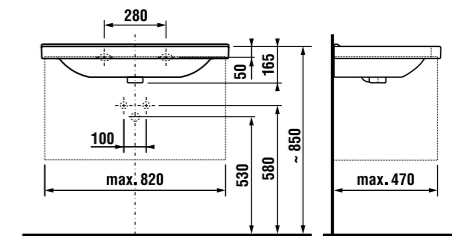

Артикул	Описание	ууу: 104
8.1042.6.xxx.yyy.1	раковина 85 см*	x
8.1995.1.000.028.1	полуьедстел сустановочным комплектом (арт. 8.9001.5.000.000.1)	

* выравнивающая паста включена в комплект

Заказать отдельно:

8.9034.9.000.000.1	установочный комплект для раковин
3.7473.0.004.000.1	сифон для раковины Cubito 5/4" – 32 мм, хром, медь
3.7242.0.004.010.1	запорный вентиль Cubito 3/8" – 1/2" мм, хром, 2 шт