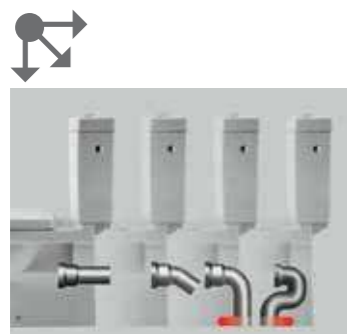

VARIO

Выпуск Vario трансформируется в горизонтальный, вертикальный или косой выпуск.