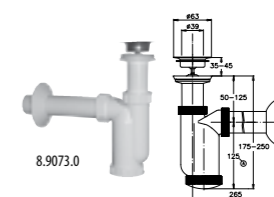

ТЕХНИЧЕСКИЕ АКСЕССУАРЫ И СЛИВНЫЕ МЕХАНИЗМЫ

Артикул Описание
8.9034.9.000.000.1 установочный комплект для раковин, 1 пара

Артикул Описание
8.9073.0.000.000.1 сифон T 1015 для раковин и писсуара Domino