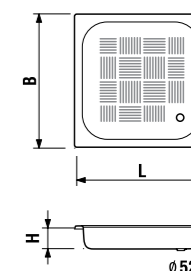

ДУШЕВЫЕ ПОДДОНЫ GEL COAT

душевой поддон Padana, gel coat, квадратный

Артикул	Описание
2.1193.1.000.000.1	квадратный душевой поддон, 800 × 800 мм
2.1193.2.000.000.1	квадратный душевой поддон, 900 × 900 мм

Душевой поддон Padana подходит для установки на уровне пола.

Для тонких душевых поддонов Padana рекомендуется сифон 2.9423.0 (увеличенный дренаж 54 л/мин.)

Заказать отдельно:

8.9910.3.000.000.1 расширяющая полоса между поддоном и стеной, 290 x 50 мм

2.9423.0.000.000.1 сифон для душевого поддона, диаметр 90 мм, крышка из нержавеющей стали диаметр 113 мм, дренаж 54 л/мин., вкл. установочный комплект

душевой поддон Padana, gel coat, угловой

Артикул	Описание
2.1193.3.000.000.1	угловой душевой поддон, 900 × 900 мм, радиус 550 мм

Душевой поддон Padana подходит для установки на уровне пола.

Для тонких душевых поддонов Padana рекомендуется сифон 2.9423.0 (увеличенный дренаж 54 л/мин.)

Заказать отдельно:

8.9910.3.000.000.1 расширяющая полоса между поддоном и стеной, 290 x 50 мм

2.9423.0.000.000.1 сифон для душевого поддона, диаметр 90 мм, крышка из нержавеющей стали диаметр 113 мм, дренаж 54 л/мин., вкл. установочный комплект

ДУШЕВЫЕ ПОДДОНЫ СТАЛЬНЫЕ

стальные душевые поддоны SOFIA

ANTISLIP

Вы никогда не поскользнетесь на поверхности вашего душевого поддона благодаря специальной противоскользящей обработке.

Преимущества

- эмалированные душевые поддоны гигиеничны, устойчивы к моющим средствам, царапинам, ударам и ржавчине.

Артикул	Описание	Antislip ууу: 011	
2.1407.0.000.000.1	квадратный душевой поддон 700 мм		
2.1408.0.000.011.1	квадратный душевой поддон 800 мм	x	
2.1409.0.000.000.1	квадратный душевой поддон 900 мм	x	
	L	B	H
2.1407.0	700	700	135
2.1408.0	800	800	145
2.1409.0	900	900	145

Заказать отдельно: