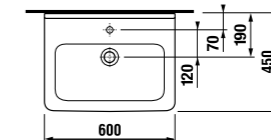

Артикул	Описание	ууу: 104	109
8.1042.2.xxx.yyy.1	раковина 55 см	x	x
8.1042.3.xxx.yyy.1	раковина 60 см	x	x
8.1042.4.xxx.yyy.1	раковина 65 см	x	x
8.1995.1.000.028.1	полуьедстел сустановочным комплектом (арт. 8.9001.5.000.000.1)		

Заказать отдельно:

8.9034.9.000.000.1	установочный комплект для раковины
3.7473.0.004.000.1	сифон для раковины Cubito 5/4" – 32 мм, хром, медь
3.7242.0.004.010.1	запорный вентиль Cubito 3/8" – 1/2" мм, хром, 2 шт