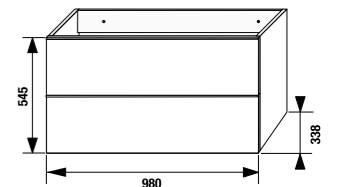

**шкафчик под раковину 80 см**

Артикул	Описание
4.5587.1.174.500.1	шкафчик под раковину 80 см, 1 ящик
4.5587.2.174.500.1	шкафчик под раковину 80 см, 2 ящика

**шкафчик под двойную раковину 100 см**

Артикул	Описание
4.5590.1.174.500.1	шкафчик под раковину 100 см, 1 ящик
4.5590.2.174.500.1	шкафчик под раковину 100 см, 2 ящика