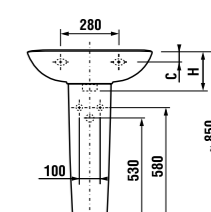

Заказать отдельно:

8.9034.9.000.000.1	установочный комплект для раковины
3.7271.0.004.010.1	запорный вентиль Mio, 3/8" – 1/2" мм, хром, 2 шт.
3.7471.0.004.000.1	сифон для раковины Mio, 5/4" – 32 мм, хром, медь
8.9424.9.000.000.1	сифон, хромированный ABS, высота регулируется 175 – 270 мм, высота гидравлического затвора 75 мм, пропускная способность 45 л, с декоративными кольцами (также возможно использование без декоративных колец)

	L	B	A	H	C
50 см	500	410	190	180	50
55 см	550	420	195	190	50
60 см	600	450	195	190	50
65 см	650	480	195	190	50