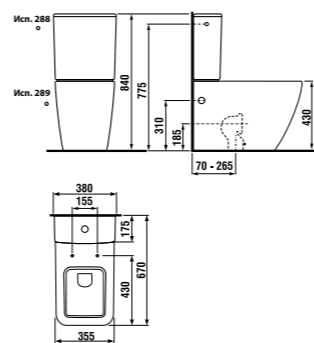

Код xxx в артикуле продукта = номер цвета (000 белый, 100 Jika perla).