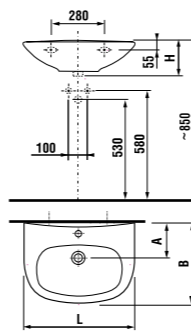

мини-раковина 40 см

Артикул	Описание	ууу: 104	109
8.1539.3.000.ууу.1	мини-раковина 40 см	x	x

Заказать отдельно:
8.9034.9.000.000.1 установочный комплект для раковины

раковина 50, 55 и 60 см

Артикул	Описание	ууу: 104	109
8.1039.0.000.ууу.9	раковина 50 см с установочным комплектом	x	x
8.1039.1.000.ууу.9	раковина 55 см с установочным комплектом	x	x
8.1039.2.000.ууу.9	раковина 60 см с установочным комплектом	x	x

раковина 50, 55 и 60 см с полупьедесталом

Артикул	Описание	ууу: 104	109
8.1039.0.000.ууу.9	раковина 50 см с установочным комплектом	x	x
8.1039.1.000.ууу.9	раковина 55 см с установочным комплектом	x	x
8.1039.2.000.ууу.9	раковина 60 см с установочным комплектом	x	x
8.1939.1.000.000.1	полупьедестал с установочным комплектом (арт. 8.9001.3.000.000.1)		

раковина 50, 55 и 60 см с пьедесталом

Артикул	Описание	ууу: 104	109
8.1039.0.000.ууу.9	раковина 50 см с установочным комплектом	x	x
8.1039.1.000.ууу.9	раковина 55 см с установочным комплектом	x	x
8.1039.2.000.ууу.9	раковина 60 см с установочным комплектом	x	x
8.1939.0.000.000.9	пьедестал		

	L	B	A	H
50 см	500	400	205	190
55 см	550	440	205	205
60 см	600	470	205	205

унитаз-компакт с горизонтальным выпуском