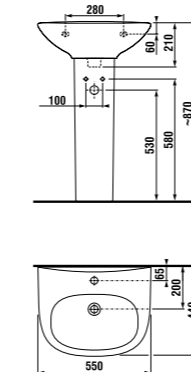

мини-раковина 40 см

Артикул	Описание	ууу: 104	109
8.1539.3.000.ууу.1	мини-раковина 40 см	x	x

Заказать отдельно:
8.9034.9.000.000.1 установочный комплект для раковины

раковина 50, 55 и 60 см

Артикул	Описание	ууу: 104	109
8.1039.0.000.ууу.9	раковина 50 см с установочным комплектом	x	x
8.1039.1.000.ууу.9	раковина 55 см с установочным комплектом	x	x
8.1039.2.000.ууу.9	раковина 60 см с установочным комплектом	x	x

раковина 50, 55 и 60 см с полупьедесталом

Артикул	Описание	ууу: 104	109
8.1039.0.000.ууу.9	раковина 50 см с установочным комплектом	x	x
8.1039.1.000.ууу.9	раковина 55 см с установочным комплектом	x	x
8.1039.2.000.ууу.9	раковина 60 см с установочным комплектом	x	x
8.1939.1.000.000.1	полупьедестал с установочным комплектом (арт. 8.9001.3.000.000.1)		

раковина 50, 55 и 60 см с пьедесталом

Артикул	Описание	ууу: 104	109
8.1039.0.000.ууу.9	раковина 50 см с установочным комплектом	x	x
8.1039.1.000.ууу.9	раковина 55 см с установочным комплектом	x	x
8.1039.2.000.ууу.9	раковина 60 см с установочным комплектом	x	x
8.1939.0.000.000.9	пьедестал		

	L	B	A	H
50 см	500	400	205	190
55 см	550	440	205	205
60 см	600	470	205	205

унитаз-компакт с горизонтальным выпуском