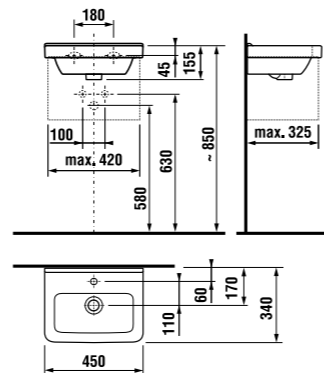

мини-раковина 45 см

Артикул	Описание	ууу: 104
8.1142.2.xxx.yyy.1	мини-раковина 45 см	x

Заказать отдельно:

8.9034.9.000.000.1	установочный комплект для раковин
3.7473.0.004.000.1	сифон для раковины Cubito 5/4" – 32 мм, хром, медь
3.7242.0.004.010.1	запорный вентиль Cubito 3/8" – 1/2" мм, хром, 2 шт

асимметричная мини-раковина 45 см

JIKA perla

Артикул	Описание	ууу: 105	ууу: 106
8.1142.3.xxx.yyy.1	асимметричная раковина 45 см, с установочным комплектом, левая	x	
8.1142.4.xxx.yyy.1	асимметричная раковина 45 см, с установочным комплектом, правая		x

Заказать отдельно:

3.7473.0.004.000.1	сифон для раковины Cubito 5/4" – 32 мм, хром, медь
3.7242.0.004.010.1	запорный вентиль Cubito 3/8" – 1/2" мм, хром, 2 шт

асимметричная раковина 75 см

MAGIC FIX JIKA perla

Артикул	Описание	ууу: 104	ууу: 109
8.1242.1.xxx.yyy.1	асимметричная раковина 75 см, левая	x	x
8.1242.2.xxx.yyy.1	асимметричная раковина 75 см, правая	x	x
8.1995.1.000.028.1	полупьедестал с установочным комплектом (арт. 8.9001.5.000.000.1)		

Заказать отдельно:

8.9034.9.000.000.1	установочный комплект для раковин
3.7473.0.004.000.1	сифон для раковины Cubito 5/4" – 32 мм, хром, медь
3.7242.0.004.010.1	запорный вентиль Cubito 3/8" – 1/2" мм, хром, 2 шт

Код xxx в артикуле продукта = номер цвета (000 белый, 100 Jika perla).

двойная раковина 130 см

Артикул	Описание	ууу: 104	ууу: 109
8.1442.0.xxx.yyy.1	двойная раковина 130 см*	x	x

Заказать отдельно:

3.7473.0.004.000.1	сифон для раковины Cubito 5/4" – 32 мм, хром, медь

*выравнивающая паста включена в комплект

двойная раковина 130 см с полупьедесталом

MAGIC FIX JIKA perla