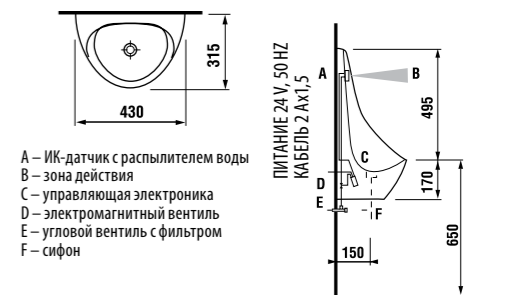

писсуар Domino sensor с ИК-датчиком автоматического смывания

Артикул	Описание
8.4110.1.000.488.1	писсуар Domino Sensor с ИК-датчиком, работающим от батареи

Заказать отдельно:	
8.9073.0.000.000.1	сифон
8.9073.2.000.000.1	сифон
8.9407.8.000.000.1	пульт дистанционного управления для писсуара

Запчасти:	
8.4110.1.000.000.1	писсуар Domino, керамика, с отверстием выпуска
8.9507.6.000.000.1	ИК-сенсор, питание от батареи
8.9921.0.000.000.1	установочный комплект для писсуара

Срок службы батареи - 1 год (включая общественные места).