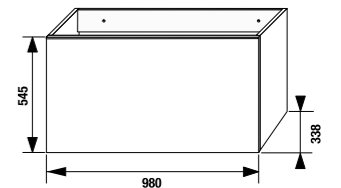

**шкафчик под раковину 80 см**

Артикул	Описание
4.5587.1.174.500.1	шкафчик под раковину 80 см, 1 ящик
4.5587.2.174.500.1	шкафчик под раковину 80 см, 2 ящика

**шкафчик под двойную раковину 100 см**

Артикул	Описание
4.5590.1.174.500.1	шкафчик под раковину 100 см, 1 ящик
4.5590.2.174.500.1	шкафчик под раковину 100 см, 2 ящика