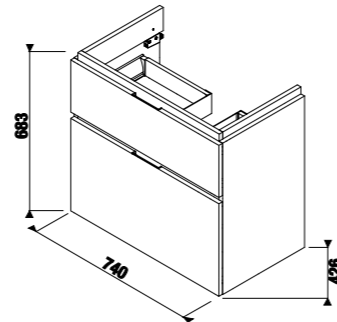

шкафчик под раковину 75 см, 2 ящика

НОВИНКА

Артикул	Описание	Цветовая гамма		
		белый глянец	темная сосна	дуб
4.0J42.5.403.500.1	шкафчик под раковину 75 см 8.1242.1, 2 ящика, отверстие для смесителя справа	X		
4.0J42.5.403.461.1	шкафчик под раковину 75 см 8.1242.1, 2 ящика, отверстие для смесителя справа		X	
4.0J42.5.403.519.1	шкафчик под раковину 75 см 8.1242.1, 2 ящика, отверстие для смесителя справа			X
4.0J42.5.404.500.1	шкафчик под раковину 75 см 8.1242.2, 2 ящика, отверстие для смесителя слева	X		
4.0J42.5.404.461.1	шкафчик под раковину 75 см 8.1242.2, 2 ящика, отверстие для смесителя слева		X	
4.0J42.5.404.519.1	шкафчик под раковину 75 см 8.1242.2, 2 ящика, отверстие для смесителя слева			X

Рекомендуем компактный сифон Jіka 8.9424.6.000.000.1.

шкафчик под раковину 85 см

Артикул	Описание	Цветовая гамма		
		белый глянец	темная сосна	дуб
4.0J42.6.301.500.1	шкафчик под раковину 85 см 8.1042.6, 1 ящик	X		
4.0J42.6.301.461.1	шкафчик под раковину 85 см 8.1042.6, 1 ящик		X	
4.0J42.6.301.519.1	шкафчик под раковину 85 см 8.1042.6, 1 ящик			X

Рекомендуем компактный сифон Jіka 8.9424.6.000.000.1.

шкафчик под раковину 85 см, 2 ящика

НОВИНКА

Артикул	Описание	Цветовая гамма		
		белый глянец	темная сосна	дуб
4.0J42.6.402.500.1	шкафчик под раковину 85 см 8.1242.6, 2 ящика	X		
4.0J42.6.402.461.1	шкафчик под раковину 85 см 8.1242.6, 2 ящика		X	
4.0J42.6.402.519.1	шкафчик под раковину 85 см 8.1242.6, 2 ящика			X

Рекомендуем компактный сифон Jіka 8.9424.6.000.000.1.

шкафчик под двойную раковину 130 см, 4 ящика