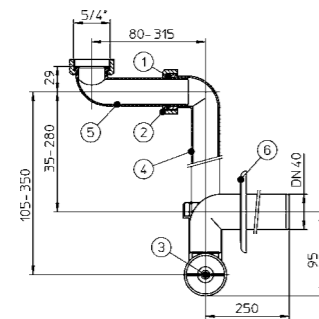

Артикул Описание
8.9424.6.000.000.1 компактный сифон для мебели Mio и раковин Mio