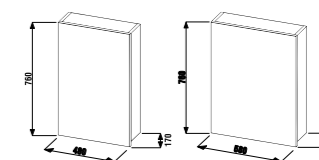

Артикул	Описание	Цвет корпуса/фасада		
		белый	ясень	дуб
4.5416.1.434.500.1	зеркальный шкафчик левый/правый 50 см	X		
4.5416.1.434.340.1	зеркальный шкафчик левый/правый 50 см		X	
4.5416.1.434.341.1	зеркальный шкафчик левый/правый 50 см			X
4.5416.3.434.500.1	зеркальный шкафчик левый/правый 50 см	X		
4.5416.3.434.340.1	зеркальный шкафчик левый/правый 50 см		X	
4.5416.3.434.341.1	зеркальный шкафчик левый/правый 50 см			X