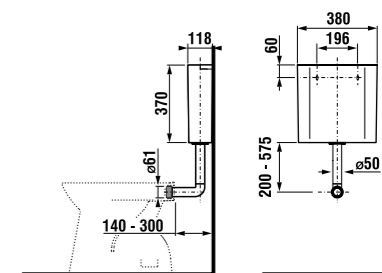

термопластовое сиденье с крышкой Zeta

Артикул	Описание
8.9327.1.000.000.1	термопластовое сиденье с крышкой Zeta, пластиковые петли
8.9327.1.000.063.7	термопластовое сиденье с крышкой Zeta, стальные петли

сиденье с крышкой Zeta

Артикул	Описание
8.9327.4.000.000.1	дюрлопастовое сиденье с крышкой Zeta, пластиковые петли
8.9327.6.000.000.1	дюрлопастовое сиденье с крышкой ZETA, с механизмом мягкого закрытия Slowclose, пластиковые петли, Quick system