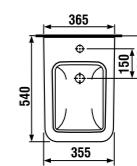

Артикул	Описание	ууу: 304	302
8.3042.1.xxx.ууу.1	подвесное биде (включает установочный комплект Easy fit)	x	x
Заказать отдельно:			
8.9269.5.000.000.1	комплект шумоизоляционных пластин		
8.9461.4.000.000.1	выравнивающая паста		
Запасные части:			
8.9283.8.000.000.1	комплект крепления к стене JICA Easy fit		

Обратите, пожалуйста, внимание на высоту соединения.