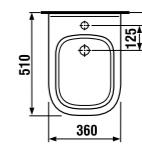

Обратите внимание на высоту подключения.