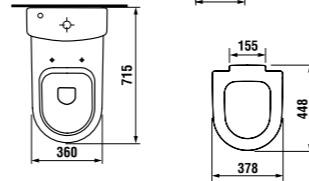

медицинская раковина Mio

Артикул	Описание	ууу: 104	109
8.1371.4.xxx.yyy.9	медицинская раковина 64 см, без перелива	x	x
8.9390.2.000.000.1	скрытый сифон		
8.9424.6.000.000.1	компактный сифон		

* 8.9424.6.000.000.1
** 8.9390.2.000.000.1

высокий унитаз Mio

46 см
50 см

Артикул	Описание	Подвод	Сливной механизм	Выпуск	Монтажный набор
8.2471.6.xxx.000.1	высокая чаша унитаза 50 см			x	x
8.2471.7.xxx.000.1	высокая чаша унитаза 46 см			x	x
8.2771.2.xxx.241.1	смывной бачок	x		x	
8.2771.3.xxx.242.1	смывной бачок		x	x	

Заказать отдельно:

8.9271.1.300.000.9	дюропластовое сиденье с крышкой Mio, антибактериальная обработка, быстроразъемные стальные петли
8.9271.2.300.000.9	дюропластовое сиденье с крышкой Mio, антибактериальная обработка, механизм мягкого закрытия Slowclose
8.9902.5.000.000.1	колесо выпуска Vario для расстояния 220-350 мм
8.9011.1.000.000.1	удлинненный установочный комплект, длина 30 см, включая декоративный колпачок
8.9009.2.000.000.1	колесо выпуска Vario для расстояния 70-220 мм

высокий унитаз DEEP by Jika

46 см
50 см

46 см
50 см

Артикул	Описание	Подвод	Сливной механизм	Выпуск	Монтажный набор
8.2361.6.000.000.1	высокая чаша унитаза 50 см			x	x
8.2361.7.000.000.1	высокая чаша унитаза 50 см			x	x
8.2361.9.000.000.1	высокая чаша унитаза 46 см			x	x
8.2361.8.000.000.1	высокая чаша унитаза 46 см			x	x
8.2761.2.000.241.1	смывной бачок	x		x	
8.2761.3.000.242.1	смывной бачок		x	x	

Заказать отдельно: