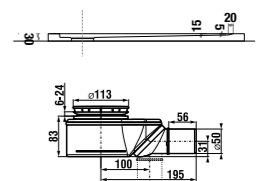

ДУШЕВЫЕ ПОДДОНЫ КЕРАМИЧЕСКИЕ

Neo-Ravenna квадратный, высота всего 80 мм

Артикул	Описание
2.1208.0.000.020.1	квадратный душевой поддон 800x800 мм
2.1209.0.000.020.1	квадратный душевой поддон 900x900 мм

Заказать отдельно:

2.9498.3.000.000.1	сифон для душевого поддона 60/40 мм, клапан из нержавеющей стали с логотипом JKA; дренаж 33 л/мин.
8.9910.3.000.000.1	расширяющая полоса между поддоном и стеной, 290 x 50 мм

	L	B	H
2.1208.0.000.020.1	800	800	80
2.1209.0.000.020.1	900	900	80

Neo-Ravenna прямоугольный, высота всего 80 мм

Артикул	Описание
2.1213.0.000.020.1	прямоугольный душевой поддон 900x720 мм

Заказать отдельно:

2.9498.3.000.000.1	сифон для душевого поддона 60/40 мм, клапан из нержавеющей стали с логотипом JKA; дренаж 33 л/мин.
8.9910.3.000.000.1	расширяющая полоса между поддоном и стеной, 290 x 50 мм

Neo-Ravenna прямоугольный, высота всего 85 мм

Артикул	Описание
2.1215.3.000.020.1	прямоугольный душевой поддон 1000x800 мм
2.1216.0.000.020.1	прямоугольный душевой поддон 1200x800 мм

Заказать отдельно:

2.9498.3.000.000.1	сифон для душевого поддона 60/40 мм, клапан из нержавеющей стали с логотипом JKA; дренаж 33 л/мин.
8.9910.3.000.000.1	расширяющая полоса

аксессуары

Артикул	Описание
2.9498.3.000.000.1	сифон для душевого поддона 60/40 мм, клапан из нержавеющей стали с логотипом JKA; дренаж 33 л/мин.

ДУШЕВЫЕ ПОДДОНЫ GEL COAT

Душевые поддоны, в частности душевые поддоны Padana, выполнены из уникального материала gel coat. Натуральный известняк в комбинации со скрепляющими компонентами лежит в основе инновационной разработки. Благодаря минималистичному и современному дизайну душевые поддоны Padana станут исключительной доминантой любой ванной комнаты.

Преимущества