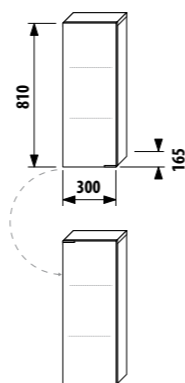

неглубокий средний шкафчик - левый

Артикул	Описание	Цвет корпуса/фасада			
		крем	мокко	белый	зеленый
4.5528.1.021.560.1	неглубокий средний шкафчик, 2 стеклянные полки, левая дверца	X			
4.5528.1.021.429.1	неглубокий средний шкафчик, 2 стеклянные полки, левая дверца		X		
4.5528.1.021.500.1	неглубокий средний шкафчик, 2 стеклянные полки, левая дверца			X	
4.5528.1.021.156.1	неглубокий средний шкафчик, 2 стеклянные полки, левая дверца				X

неглубокий средний шкафчик - правый

Артикул	Описание	Цвет корпуса/фасада			
		крем	мокко	белый	зеленый
4.5528.2.021.560.1	неглубокий средний шкафчик, 2 стеклянные полки, правая дверца	X			
4.5528.2.021.429.1	неглубокий средний шкафчик, 2 стеклянные полки, правая дверца		X		
4.5528.2.021.500.1	неглубокий средний шкафчик, 2 стеклянные полки, правая дверца			X	
4.5528.2.021.156.1	неглубокий средний шкафчик, 2 стеклянные полки, правая дверца				X

неглубокий высокий шкафчик

Артикул	Описание	Цвет корпуса/фасада				
		крем	мокко	белый	зеленый	серебро
4.5526.3.021.560.1	высокий шкафчик, 4 стеклянные полки, 2 дверцы левые/правые	X				
4.5526.3.021.429.1	высокий шкафчик, 4 стеклянные полки, 2 дверцы левые/правые		X			
4.5526.3.021.500.1	высокий шкафчик, 4 стеклянные полки, 2 дверцы левые/правые			X		
4.5526.3.021.156.1	высокий шкафчик, 4 стеклянные полки, 2 дверцы левые/правые				X	
4.5530.1.021.004.1	ножки, 1 пара					X
4.5532.1.021.500.1	стальной ящик-органайзер для высокого шкафчика					
4.5531.1.021.500.1	стальной ящик-органайзер для крепления на фронтальную дверцу					

глубокий высокий шкафчик