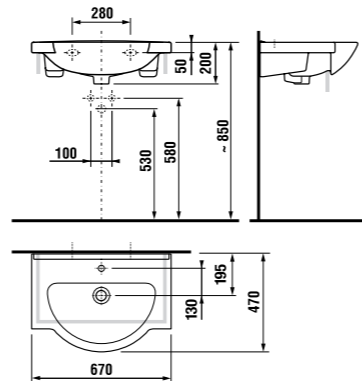

раковина-столешница 67 см

JICA • perla

Артикул	Описание	ууу: 104
8.1471.5.ххх.ууу.1	раковина-столешница 67 см	x
Заказать отдельно:		
8.9034.9.000.000.1	установочный комплект для раковины	
8.9424.6.000.000.1	компактный сифон