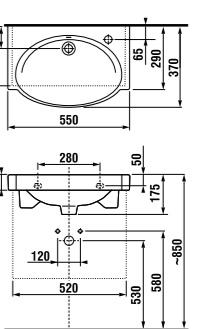

Артикул	Описание	ууу: 105	106	109
8.1021.2.000.ууу.1	раковина 55 x 37 см	x	x	x