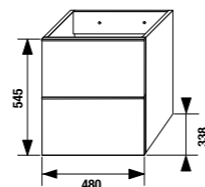

**шкафчик под раковину 50 см**

Артикул	Описание
4.5580.1.174.500.1	шкафчик под раковину 50 см, 1 ящик
4.5580.2.174.500.1	шкафчик под раковину 50 см, 2 ящика

**шкафчик под раковину 60 см**

Артикул	Описание
4.5583.1.174.500.1	шкафчик под раковину 60 см, 1 ящик
4.5583.2.174.500.1	шкафчик под раковину 60 см, 2 ящика