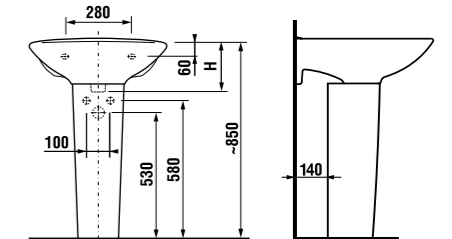

раковина с пьедесталом