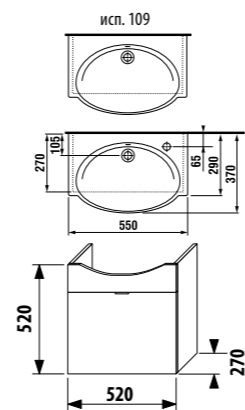

ПАКК 1+1
1+1 ПАКК
компактный шкафчик + раковина
- Безопасная доставка
- Компактная упаковка
- Простота сборки

Мебель в отделке зеленый доступна «под заказ».