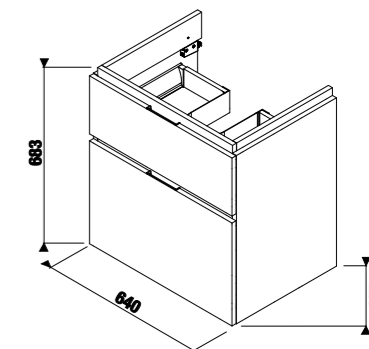

шкафчик под раковину 55 см, 2 ящика

НОВИНКА

Артикул	Описание	Цветовая гамма
		<table border="0"> <tr> <td></td> <td></td> <td></td> </tr> <tr> <td>белый глянец</td> <td>темная сосна</td> <td>дуб</td> </tr> </table>
4.0J42.2.402.500.1	шкафчик под раковину 55 см 8.1042.2, 2 ящика	X
4.0J42.2.402.461.1	шкафчик под раковину 55 см 8.1042.2, 2 ящика	X
4.0J42.2.402.519.1	шкафчик под раковину 55 см 8.1042.2, 2 ящика	X

Рекомендуем компактный сифон Jіka 8.9424.6.000.000.1.

шкафчик под раковину 60 см

Артикул	Описание	Цветовая гамма
		<table border="0"> <tr> <td></td> <td></td> <td></td> </tr> <tr> <td>белый глянец</td> <td>темная сосна</td> <td>дуб</td> </tr> </table>
4.0J42.3.301.500.1	шкафчик под раковину 60 см 8.1042.3, 1 ящик	X
4.0J42.3.301.461.1	шкафчик под раковину 60 см 8.1042.3, 1 ящик	X
4.0J42.3.301.519.1	шкафчик под раковину 60 см 8.1042.3, 1 ящик	X

Рекомендуем компактный сифон Jіka 8.9424.6.000.000.1.

шкафчик под раковину 60 см, 2 ящика

НОВИНКА

Артикул	Описание	Цветовая гамма
		<table border="0"> <tr> <td></td> <td></td> <td></td> </tr> <tr> <td>белый глянец</td> <td>темная сосна</td> <td>дуб</td> </tr> </table>
4.0J42.3.402.500.1	шкафчик под раковину 60 см 8.1042.3, 2 ящика	X
4.0J42.3.402.461.1	шкафчик под раковину 60 см 8.1042.3, 2 ящика	X
4.0J42.3.402.519.1	шкафчик под раковину 60 см 8.1042.3, 2 ящика	X

Рекомендуем компактный сифон Jіka 8.9424.6.000.000.1.

шкафчик под раковину 65 см

Артикул	Описание	Цветовая гамма
		<table border="0"> <tr> <td></td> <td></td> <td></td> </tr> <tr> <td>белый глянец</td> <td>темная сосна</td> <td>дуб</td> </tr> </table>
4.0J42.4.301.500.1	шкафчик под раковину 65 см 8.1042.4, 1 ящик	X
4.0J42.4.301.461.1	шкафчик под раковину 65 см 8.1042.4, 1 ящик	X
4.0J42.4.301.519.1	шкафчик под раковину 65 см 8.1042.4, 1 ящик	X

Рекомендуем компактный сифон Jіka 8.9424.6.000.000.1.

шкафчик под раковину 65 см, 2 ящика

НОВИНКА

Артикул	Описание	Цветовая гамма
		<table border="0"> <tr> <td></td> <td></td> <td></td> </tr> <tr> <td>белый глянец</td> <td>темная сосна</td> <td>дуб</td> </tr> </table>
4.0J42.4.402.500.1	шкафчик под раковину 65 см 8.1042.4, 2 ящика	X
4.0J42.4.402.461.1	шкафчик под раковину 65 см 8.1042.4, 2 ящика	X
4.0J42.4.402.519.1	шкафчик под раковину 65 см 8.1042.4, 2 ящика	X

Рекомендуем компактный сифон Jіka 8.9424.6.000.000.1.