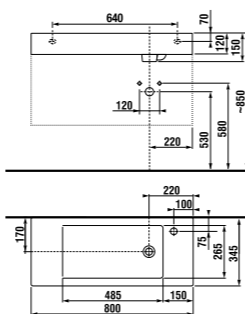

раковина 80 см

Артикул	Описание
8.1342.3.xxx.106.1	раковина 80 см, отверстие для смесителя справа*

* выравнивающая паста включена в комплект