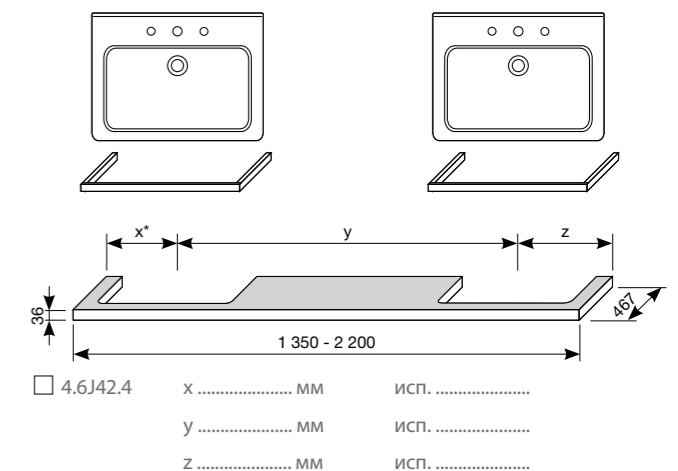

Подрезаемые столешницы

- 4.6J42.3 xx ..... мм исп. ....
- y ..... мм исп. ....

- 4.6J42.4 x ..... мм исп. ....
- y ..... мм исп. ....
- z ..... мм исп. ....

с раковинами

- 45 x 34 см
- 55 см
- 60 см
- 65 см
- 75 см