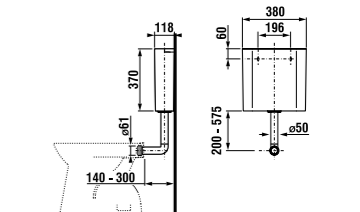

напольный унитаз Zeta plus, вертикальный выпуск

Артикул	Описание	Выпуск
8.2174.6.000.000.1	напольный унитаз Zeta plus	↓ X

Заказать отдельно:
8.9327.1.000.000.1 термопластовое сиденье с крышкой Zeta, пластиковые петли

напольный унитаз Zeta plus, горизонтальный выпуск

Артикул	Описание	Выпуск
8.2174.7.000.000.1	напольный унитаз Zeta plus	→ X

Заказать отдельно:
8.9327.1.000.000.1 термопластовое сиденье с крышкой Zeta, пластиковые петли

напольный унитаз Sam – вертикальный выпуск по центру

Артикул	Описание	Выпуск
8.2122.7.000.000.1	унитаз Sam с глубоким смыванием, выпуск вертикальный по центру	↓ X

Заказать отдельно:
8.9299.9.000.000.1 установочный комплект для унитаза
8.9770.1.000.000.1 резиновая уплотняющая прокладка
8.9252.0.xxx.000.1 термопластовое сиденье для унитаза с крышкой
8.9337.0.000.000.9 дюропластовое сиденье для унитаза с крышкой, антибактериальная обработка, пластиковые петли
8.9327.1.000.000.1 термопластовое сиденье для унитаза с крышкой, пластиковые петли
8.9327.1.000.063.7 термопластовое сиденье для унитаза с крышкой, стальные петли

напольный унитаз Zeta – вертикальный выпуск

Артикул	Описание	Выпуск
8.2239.7.000.000.1	унитаз Zeta с вертикальным выпуском	↓ X

Заказать отдельно:
8.9299.9.000.000.1 установочный комплект для унитаза
8.9327.1.000.000.1 термопластовое сиденье с крышкой Zeta, пластиковые петли
8.9327.1.000.063.7 термопластовое сиденье с крышкой Zeta, стальные петли
8.9770.1.000.000.1 резиновая уплотняющая прокладка

напольный унитаз Zeta – горизонтальный выпуск

Артикул	Описание	Выпуск
8.2239.6.000.000.1	унитаз Zeta с горизонтальным выпуском, глубокое смывание	→ X