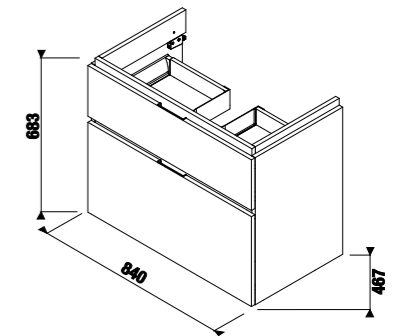

шкафчик под раковину 75 см, 2 ящика

НОВИНКА

Артикул	Описание	Цветовая гамма		
		белый глянец	темная сосна	дуб
4.0J42.5.403.500.1	шкафчик под раковину 75 см 8.1242.1, 2 ящика, отверстие для смесителя справа	X		
4.0J42.5.403.461.1	шкафчик под раковину 75 см 8.1242.1, 2 ящика, отверстие для смесителя справа		X	
4.0J42.5.403.519.1	шкафчик под раковину 75 см 8.1242.1, 2 ящика, отверстие для смесителя справа			X
4.0J42.5.404.500.1	шкафчик под раковину 75 см 8.1242.2, 2 ящика, отверстие для смесителя слева	X		
4.0J42.5.404.461.1	шкафчик под раковину 75 см 8.1242.2, 2 ящика, отверстие для смесителя слева		X	
4.0J42.5.404.519.1	шкафчик под раковину 75 см 8.1242.2, 2 ящика, отверстие для смесителя слева			X

Рекомендуем компактный сифон Jіka 8.9424.6.000.000.1.

шкафчик под раковину 85 см

Артикул	Описание	Цветовая гамма		
		белый глянец	темная сосна	дуб
4.0J42.6.301.500.1	шкафчик под раковину 85 см 8.1042.6, 1 ящик	X		
4.0J42.6.301.461.1	шкафчик под раковину 85 см 8.1042.6, 1 ящик		X	
4.0J42.6.301.519.1	шкафчик под раковину 85 см 8.1042.6, 1 ящик			X

Рекомендуем компактный сифон Jіka 8.9424.6.000.000.1.

шкафчик под раковину 85 см, 2 ящика

НОВИНКА

Артикул	Описание	Цветовая гамма		
		белый глянец	темная сосна	дуб
4.0J42.6.402.500.1	шкафчик под раковину 85 см 8.1242.6, 2 ящика	X		
4.0J42.6.402.461.1	шкафчик под раковину 85 см 8.1242.6, 2 ящика		X	
4.0J42.6.402.519.1	шкафчик под раковину 85 см 8.1242.6, 2 ящика			X

Рекомендуем компактный сифон Jіka 8.9424.6.000.000.1.

шкафчик под двойную раковину 130 см, 4 ящика