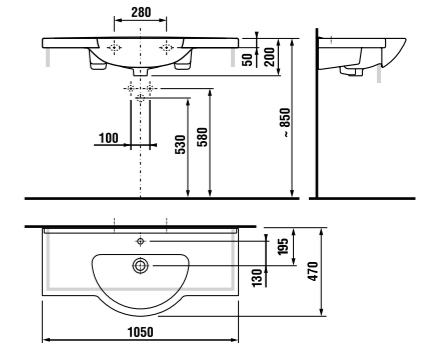

раковина-столешница 105 см

JICA • perla

Артикул	Описание	ууу: 104
8.1471.7.ххх.ууу.1	раковина-столешница 105 см*	x
Заказать отдельно:		
8.9034.9.000.000.1	установочный комплект для раковины	
8.9424.6.000.000.1	компактный сифон	

* выравнивающая паста включена в комплект