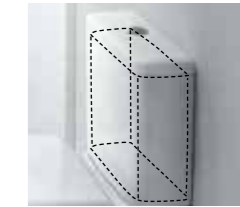

STOP CONDENSATION

Бачок оснащен элементом против образования конденсата.