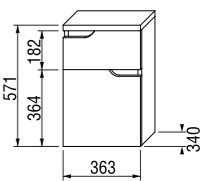

шкафчик под раковину 50, 55, 60 и 65 см

Артикул	Описание	Цвет корпуса (ламинация)/ Цвет фасада (ламинация)	
		белый/белый	белый/орех
4.3411.1.171.500.1	шкафчик под раковину 50, 55, 60, 65 см, 1 ящик, включая декоративную вставку под раковину	X	
4.3411.1.171.506.1	шкафчик под раковину 50, 55, 60, 65 см, 1 ящик, включая декоративную вставку под раковину		X
4.3417.1.171.500.1	внутренний ящик для шкафчика под раковину 50, 55, 60, 65 см, опционально		
8.9424.6.000.000.1	компактный сифон, DN40		

шкафчик под раковину 67 см

Артикул	Описание	Цвет корпуса (ламинация)/ Цвет фасада (ламинация)	
		белый/белый	белый/орех
4.3412.1.171.500.1	шкафчик под раковину 67 см, 1 ящик	X	
4.3412.1.171.506.1	шкафчик под раковину 67 см, 1 ящик		X
4.3417.2.171.500.1	внутренний ящик для шкафчика под раковину 67 см, опционально		
8.9424.6.000.000.1	компактный сифон, DN40		

шкафчик под раковину 75 см

Артикул	Описание	Цвет корпуса (ламинация)/ Цвет фасада (ламинация)	
		белый/белый	белый/орех
4.3413.1.171.500.1	шкафчик под раковину 75 см, 1 ящик	X	
4.3413.1.171.506.1	шкафчик под раковину 75 см, 1 ящик		X
4.3417.3.171.500.1	внутренний ящик для шкафчика под раковину 75 см, опционально		
8.9424.6.000.000.1	компактный сифон, DN40		

шкафчик под раковину 85 см

Артикул	Описание	Цвет корпуса (ламинация)/ Цвет фасада (ламинация)	
		белый/белый	белый/орех
4.3414.1.171.500.1	шкафчик под раковину 85 см, 1 ящик	X	
4.3414.1.171.506.1	шкафчик под раковину 85 см, 1 ящик		X
4.3417.4.171.500.1	внутренний ящик для шкафчика под раковину 85 см, опционально		
8.9424.6.000.000.1	компактный сифон, DN40		

шкафчик под раковину 105 см