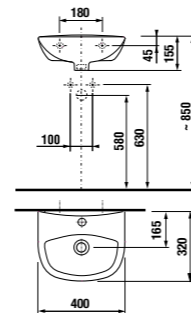

керамические изделия

мини-раковина 40 см

Артикул	Описание	ууу: 104	109
8.1539.3.000.ууу.1	мини-раковина 40 см	x	x

Заказать отдельно:  
8.9034.9.000.000.1 установочный комплект для раковины

раковина 50, 55 и 60 см