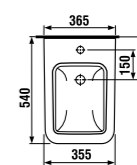

Артикул	Описание	ууу: 304	302
8.3042.1.xxx.ууу.1	подвесное биде (включает установочный комплект Easy fit)	x	x
Заказать отдельно:			
8.9269.5.000.000.1	комплект шумоизоляционных пластин		
8.9461.4.000.000.1	выравнивающая паста		
Запасные части:			
8.9283.8.000.000.1	комплект крепления к стене JICA Easy fit		

Обратите, пожалуйста, внимание на высоту соединения.