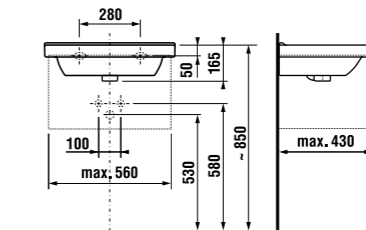

Артикул	Описание	ууу: 104	109
8.1042.2.xxx.yyy.1	раковина 55 см	x	x
8.1042.3.xxx.yyy.1	раковина 60 см	x	x
8.1042.4.xxx.yyy.1	раковина 65 см	x	x
8.1995.1.000.028.1	полуьедстел сустановочным комплектом (арт. 8.9001.5.000.000.1)		

Заказать отдельно:

8.9034.9.000.000.1	установочный комплект для раковины
3.7473.0.004.000.1	сифон для раковины Cubito 5/4" – 32 мм, хром, медь
3.7242.0.004.010.1	запорный вентиль Cubito 3/8" – 1/2" мм, хром, 2 шт