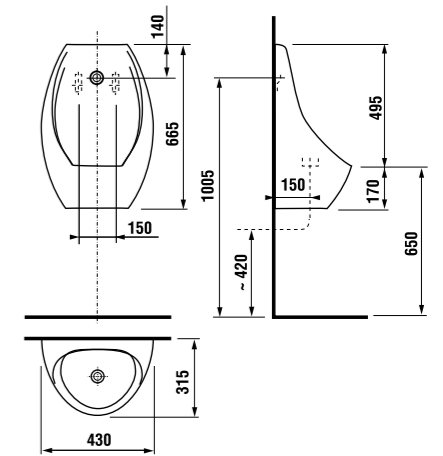

писсуар Domino

Артикул	Описание
8.4110.1.000.000.1	писсуар Domino

Заказать отдельно:	
8.9109.9.000.000.1	распылитель воды
8.9921.0.000.000.1	установочный комплект для писсуара
8.9073.0.000.000.1	сифон
8.9073.2.000.000.1	сифон