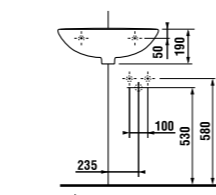

мини-раковина 50 см

Артикул	Описание	ууу: 105	106
8.1561.3.000.ууу.1	мини-раковина 50 см	x	x

Заказать отдельно:

8.9034.9.000.000.1	установочный комплект для раковины
3.7271.0.004.010.1	запорный вентиль Mio, 3/8" – 1/2" мм, хром, 2 шт.
3.7471.0.004.000.1	сифон для раковины Mio, 5/4" – 32 мм, хром, медь
8.9424.9.000.000.1	сифон, хромированный ABS, высота регулируется 175 – 270 мм, высота гидравлического затвора 75 мм, пропускная способность 45 л, с декоративными кольцами (также возможно использование без декоративных колец)

мини-раковина 50 x 23 см

Артикул	Описание	ууу: 105	106
8.1561.5.000.ууу.1	мини-раковина 50 x 23 см	x	x

Заказать отдельно:

8.9034.9.000.000.1	установочный комплект для раковины
3.7271.0.004.010.1	запорный вентиль Mio, 3/8" – 1/2" мм, хром, 2 шт.
3.7471.0.004.000.1	сифон для раковины Mio, 5/4" – 32 мм, хром, медь
8.9424.9.000.000.1	сифон, хромированный ABS, высота регулируется 175 – 270 мм, высота гидравлического затвора 75 мм, пропускная способность 45 л, с декоративными кольцами (также возможно использование без декоративных колец)

угловая раковина 55 см

Артикул	Описание	ууу: 104
8.1661.4.000.ууу.1	угловая раковина 55 см	x

Заказать отдельно:

8.9034.9.000.000.1	установочный комплект для раковины
8.9424.9.000.000.1	сифон, хромированный ABS, высота регулируется 175 – 270 мм, высота гидравлического затвора 75 мм, пропускная способность 45 л, с декоративными кольцами (также возможно использование без декоративных колец)

мини-раковина угловая 45 см

Артикул	Описание	ууу: 104
8.1661.2.000.ууу.1	угловая мини-раковина 45 см	x

Заказать отдельно: