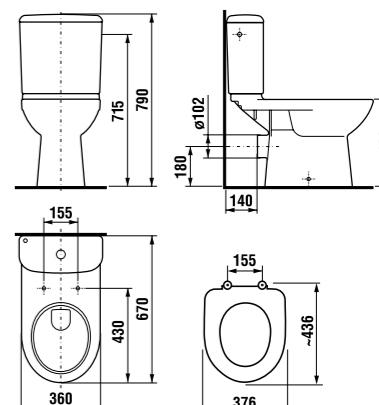

подвесной унитаз

Артикул	Описание
8.2061.1.000.000.1	подвесной унитаз
Заказать отдельно:	
8.9328.1.300.063.9	дюропластовое сиденье для унитаза с крышкой Deer by Jika, антибактериальная обработка, стальные петли
8.9328.4.300.000.9	дюропластовое сиденье для унитаза с крышкой Deer by Jika, антибактериальная обработка, механизм мягкого закрывания Slowclose, стальные петли

напольный унитаз

Артикул	Описание	Выпуск	Монтажный набор включен
8.2361.5.000.000.1	напольный унитаз	x	x
Заказать отдельно:			
8.9328.1.300.063.9	дюропластовое сиденье для унитаза с крышкой Deer by Jika, антибактериальная обработка, стальные петли		
8.9328.4.300.000.9	дюропластовое сиденье для унитаза с крышкой Deer by Jika, антибактериальная обработка, механизм мягкого закрывания Slowclose		
8.9009.2.000.000.1	колесо выпуска Varjo для расстояния 70 – 220 мм		
Дополнительно:			
8.9175.3.000.000.1	установочный комплект для унитаза		

биде

Артикул	Описание	ууу: 304 Монтажный набор включен
8.3261.1.000.304.1	биде	x
Дополнительно:		
8.9175.3.000.000.1	установочный комплект для биде	

подвесное биде

Артикул	Описание	ууу: 304 Монтажный набор включен
8.3061.1.000.304.1	подвесное биде	x
Заказать отдельно:		
8.9034.9.000.890.1	установочный комплект, белый	
8.9034.9.000.891.1	установочный комплект, хром	

унитаз-компакт с косым выпуском