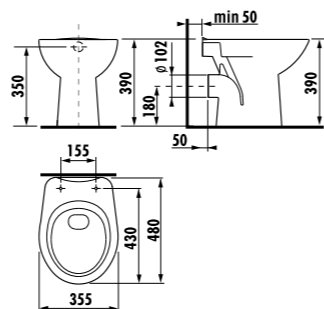

унитаз напольный Zeta plus, горизонтальный выпуск

Артикул	Описание	Выпуск
8.2174.7.000.000.1	напольный унитаз Zeta plus	→ х

Заказать отдельно:
8.9327.1.000.000.1 термопластовое сиденье с крышкой Zeta, пластиковые петли

унитаз напольный Zeta – вертикальный выпуск

Артикул	Описание	Выпуск
8.2239.7.000.000.1	унитаз напольный Zeta, вертикальный выпуск, глубокое смывание	↓ х

Заказать отдельно:
8.9299.9.000.000.1 установочный комплект для унитаза
8.9327.1.000.000.1 термопластовое сиденье с крышкой Zeta, пластиковые петли
8.9327.1.000.063.7 термопластовое сиденье с крышкой Zeta, стальные петли
8.9770.1.000.000.1 резиновая вставка – герметизация водоснабжения

унитаз напольный Zeta – горизонтальный выпуск

Артикул	Описание	Выпуск
8.2239.6.000.000.1	унитаз напольный Zeta, горизонтальный выпуск, глубокое смывание	→ х

Заказать отдельно:
8.9299.9.000.000.1 установочный комплект для унитаза
8.9327.1.000.000.1 термопластовое сиденье с крышкой Zeta, пластиковые петли
8.9327.1.000.063.7 термопластовое сиденье с крышкой Zeta, стальные петли
8.9770.1.000.000.1 резиновая вставка – герметизация водоснабжения

пластиковый бачок для напольного унитаза

Артикул	Описание
8.9371.0.000.000.1	пластиковый бачок, боковой подвод воды 3/8"
8.9371.1.000.000.1	пластиковый бачок с декором (кузнечик), боковой подвод воды 3/8"

Преимущества

- выполнен из качественного пластика с толщиной стенок 4-5 мм
- устойчив к UV-излучению
- цвет идентичен цвету керамики
- бесшумный
- регулируемая высота установки

термопластовое сиденье с крышкой Zeta

Артикул	Описание
8.9327.1.000.000.1	термопластовое сиденье с крышкой Zeta, пластиковые петли
8.9327.1.000.063.7	термопластовое сиденье с крышкой Zeta, стальные петли