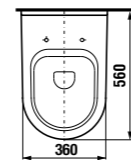

подвесное биде

JIKA•perla **total CLEAN** SLOWCLOSE

Артикул	Описание	ууу: 304	302
8.3142.2.xxx.ууу.1	подвесное биде	x	x
Заказать отдельно:			
8.9034.9.000.890.1	установочный комплект, белый		
8.9034.9.000.891.1	установочный комплект, хром		
8.9269.5.000.000.1	комплект шумоизоляционных пластин		
8.9461.4.000.000.1	выравнивающая паста		

подвесной унитаз

JIKA•perla

Артикул	Описание
8.2042.2.xxx.000.1	подвесной унитаз
Заказать отдельно:	
8.9271.1.300.000.1	дюропластовое сиденье для унитаза с крышкой МЮ, антибактериальная обработка, быстръемные стальные петли
8.9271.2.300.000.1	дюропластовое сиденье для унитаза с крышкой МЮ, антибактериальная обработка, механизм мягкого закрывания Slowclose
8.9269.5.000.000.1	комплект шумоизоляционных пластин
8.9461.4.000.000.1	выравнивающая паста

Для коллекции Cubito мы рекомендуем напольные унитазы и унитазы-компакты из коллекций Pure и Mio, см. стр. 22, 58-59.

Код xxx в артикуле продукта = номер цвета (000 белый, 100 Jika perla).

JIKA•perla

JIKA PERLA
Водоотталкивающее покрытие Jika Perla: защищает керамическую поверхность и облегчает уход за ней.

Возможно заказать для некоторых керамических изделий коллекций Mio, Cubito.

TOTAL CLEAN
Система каналов слива по всему контуру унитаза. Таким образом достигается равномерное распределение воды и полная гигиеничность

Slowclose
Механизм мягкого закрывания, позволяющий бесшумно закрывать сиденье.