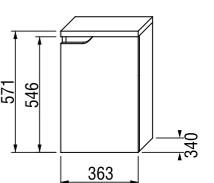

шкафчик под раковину 50, 55, 60 и 65 см

Артикул	Описание	Цвет корпуса (ламинация)/ Цвет фасада (ламинация)	
		белый/белый	белый/орех
4.3411.1.171.500.1	шкафчик под раковину 50, 55, 60, 65 см, 1 ящик, включая декоративную вставку под раковину	X	
4.3411.1.171.506.1	шкафчик под раковину 50, 55, 60, 65 см, 1 ящик, включая декоративную вставку под раковину		X
4.3417.1.171.500.1	внутренний ящик для шкафчика под раковину 50, 55, 60, 65 см, опционально		
8.9424.6.000.000.1	компактный сифон, DN40		

шкафчик под раковину 67 см

Артикул	Описание	Цвет корпуса (ламинация)/ Цвет фасада (ламинация)	
		белый/белый	белый/орех
4.3412.1.171.500.1	шкафчик под раковину 67 см, 1 ящик	X	
4.3412.1.171.506.1	шкафчик под раковину 67 см, 1 ящик		X
4.3417.2.171.500.1	внутренний ящик для шкафчика под раковину 67 см, опционально		
8.9424.6.000.000.1	компактный сифон, DN40		

шкафчик под раковину 75 см

Артикул	Описание	Цвет корпуса (ламинация)/ Цвет фасада (ламинация)	
		белый/белый	белый/орех
4.3413.1.171.500.1	шкафчик под раковину 75 см, 1 ящик	X	
4.3413.1.171.506.1	шкафчик под раковину 75 см, 1 ящик		X
4.3417.3.171.500.1	внутренний ящик для шкафчика под раковину 75 см, опционально		
8.9424.6.000.000.1	компактный сифон, DN40		

шкафчик под раковину 85 см

Артикул	Описание	Цвет корпуса (ламинация)/ Цвет фасада (ламинация)	
		белый/белый	белый/орех
4.3414.1.171.500.1	шкафчик под раковину 85 см, 1 ящик	X	
4.3414.1.171.506.1	шкафчик под раковину 85 см, 1 ящик		X
4.3417.4.171.500.1	внутренний ящик для шкафчика под раковину 85 см, опционально		
8.9424.6.000.000.1	компактный сифон, DN40		

шкафчик под раковину 105 см