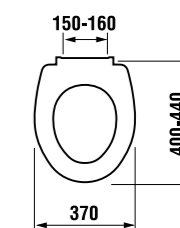

унитаз напольный Zeta plus, горизонтальный выпуск

Артикул	Описание	Выпуск
8.2174.7.000.000.1	напольный унитаз Zeta plus	→ х

Заказать отдельно:
8.9327.1.000.000.1 термопластовое сиденье с крышкой Zeta, пластиковые петли

унитаз напольный Zeta – вертикальный выпуск

Артикул	Описание	Выпуск
8.2239.7.000.000.1	унитаз напольный Zeta, вертикальный выпуск, глубокое смывание	↓ х

Заказать отдельно:
8.9299.9.000.000.1 установочный комплект для унитаза
8.9327.1.000.000.1 термопластовое сиденье с крышкой Zeta, пластиковые петли
8.9327.1.000.063.7 термопластовое сиденье с крышкой Zeta, стальные петли
8.9770.1.000.000.1 резиновая вставка – герметизация водоснабжения

унитаз напольный Zeta – горизонтальный выпуск

Артикул	Описание	Выпуск
8.2239.6.000.000.1	унитаз напольный Zeta, горизонтальный выпуск, глубокое смывание	→ х

Заказать отдельно:
8.9299.9.000.000.1 установочный комплект для унитаза
8.9327.1.000.000.1 термопластовое сиденье с крышкой Zeta, пластиковые петли
8.9327.1.000.063.7 термопластовое сиденье с крышкой Zeta, стальные петли
8.9770.1.000.000.1 резиновая вставка – герметизация водоснабжения

пластиковый бачок для напольного унитаза

Артикул	Описание
8.9371.0.000.000.1	пластиковый бачок, боковой подвод воды 3/8"
8.9371.1.000.000.1	пластиковый бачок с декором (кузнечик), боковой подвод воды 3/8"

Преимущества

- выполнен из качественного пластика с толщиной стенок 4-5 мм
- устойчив к UV-излучению
- цвет идентичен цвету керамики
- бесшумный
- регулируемая высота установки

термопластовое сиденье с крышкой Zeta

Артикул	Описание
8.9327.1.000.000.1	термопластовое сиденье с крышкой Zeta, пластиковые петли
8.9327.1.000.063.7	термопластовое сиденье с крышкой Zeta, стальные петли