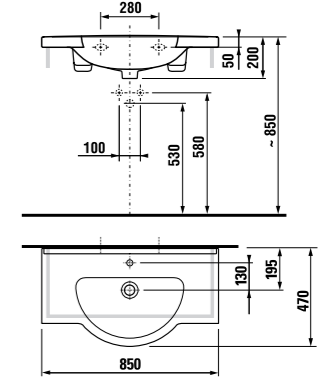

раковина-столешница 85 см

JICA • perla

Артикул	Описание	ууу: 104
8.1471.2.ххх.ууу.1	раковина-столешница 85 см*	x
Заказать отдельно:		
8.9034.9.000.000.1	установочный комплект для раковины	
8.9424.6.000.000.1	компактный сифон	

* выравнивающая паста включена в комплект