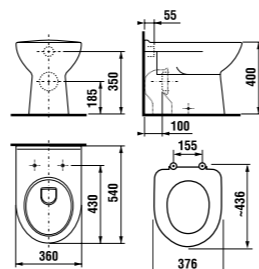

Артикул	Описание	Выпуск	Монтажный набор включен
8.2361.5.000.000.1	напольный унитаз	x	x
Заказать отдельно:			
8.9328.1.300.063.9	дюропластовое сиденье для унитаза с крышкой Deer by Jika, антибактериальная обработка, стальные петли		
8.9328.4.300.000.9	дюропластовое сиденье для унитаза с крышкой Deer by Jika, антибактериальная обработка, механизм мягкого закрывания Slowclose		
8.9009.2.000.000.1	колесо выпуска Varjo для расстояния 70 – 220 мм		
Дополнительно:			
8.9175.3.000.000.1	установочный комплект для унитаза