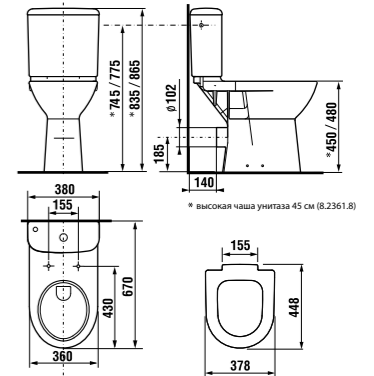

медицинская раковина Mio

Артикул	Описание	ууу: 104	109
8.1371.4.xxx.yyy.9	медицинская раковина 64 см, без перелива	x	x
8.9390.2.000.000.1	скрытый сифон		
8.9424.6.000.000.1	компактный сифон		

* 8.9424.6.000.000.1
** 8.9390.2.000.000.1

высокий унитаз Mio

46 см
50 см

Артикул	Описание	Подвод	Сливной механизм	Выпуск	Монтажный набор
8.2471.6.xxx.000.1	высокая чаша унитаза 50 см			x	x
8.2471.7.xxx.000.1	высокая чаша унитаза 46 см			x	x
8.2771.2.xxx.241.1	смывной бачок	x		x	
8.2771.3.xxx.242.1	смывной бачок		x	x	

Заказать отдельно:

8.9271.1.300.000.9	дюропластовое сиденье с крышкой Mio, антибактериальная обработка, быстроразъемные стальные петли
8.9271.2.300.000.9	дюропластовое сиденье с крышкой Mio, антибактериальная обработка, механизм мягкого закрытия Slowclose
8.9902.5.000.000.1	колесо выпуска Vario для расстояния 220-350 мм
8.9011.1.000.000.1	удлинненный установочный комплект, длина 30 см, включая декоративный колпачок
8.9009.2.000.000.1	колесо выпуска Vario для расстояния 70-220 мм

высокий унитаз DEEP by Jika

46 см
50 см

46 см
50 см

Артикул	Описание	Подвод	Сливной механизм	Выпуск	Монтажный набор
8.2361.6.000.000.1	высокая чаша унитаза 50 см			x	x
8.2361.7.000.000.1	высокая чаша унитаза 50 см			x	x
8.2361.9.000.000.1	высокая чаша унитаза 46 см			x	x
8.2361.8.000.000.1	высокая чаша унитаза 46 см			x	x
8.2761.2.000.241.1	смывной бачок	x		x	
8.2761.3.000.242.1	смывной бачок		x	x	

Заказать отдельно: