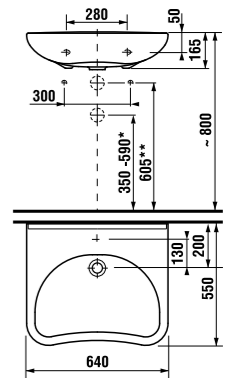

* 8.9424.6.000.000.1
** 8.9390.2.000.000.1