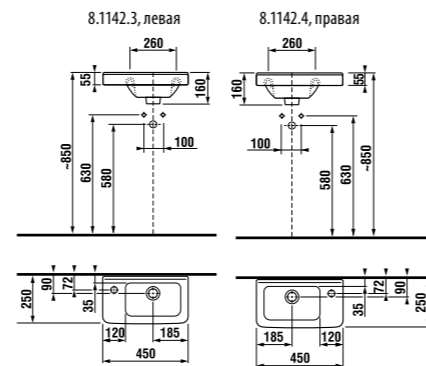

мини-раковина 45 см

Артикул	Описание	ууу: 104
8.1142.2.xxx.yyy.1	мини-раковина 45 см	x

Заказать отдельно:

8.9034.9.000.000.1	установочный комплект для раковин
3.7473.0.004.000.1	сифон для раковины Cubito 5/4" – 32 мм, хром, медь
3.7242.0.004.010.1	запорный вентиль Cubito 3/8" – 1/2" мм, хром, 2 шт

асимметричная мини-раковина 45 см

JIKA perla

Артикул	Описание	ууу: 105	ууу: 106
8.1142.3.xxx.yyy.1	асимметричная раковина 45 см, с установочным комплектом, левая	x	
8.1142.4.xxx.yyy.1	асимметричная раковина 45 см, с установочным комплектом, правая		x

Заказать отдельно:

3.7473.0.004.000.1	сифон для раковины Cubito 5/4" – 32 мм, хром, медь
3.7242.0.004.010.1	запорный вентиль Cubito 3/8" – 1/2" мм, хром, 2 шт

асимметричная раковина 75 см

MAGIC FIX JIKA perla

Артикул	Описание	ууу: 104	ууу: 109
8.1242.1.xxx.yyy.1	асимметричная раковина 75 см, левая	x	x
8.1242.2.xxx.yyy.1	асимметричная раковина 75 см, правая	x	x
8.1995.1.000.028.1	полупьедестал с установочным комплектом (арт. 8.9001.5.000.000.1)		

Заказать отдельно:

8.9034.9.000.000.1	установочный комплект для раковин
3.7473.0.004.000.1	сифон для раковины Cubito 5/4" – 32 мм, хром, медь
3.7242.0.004.010.1	запорный вентиль Cubito 3/8" – 1/2" мм, хром, 2 шт

Код xxx в артикуле продукта = номер цвета (000 белый, 100 Jika perla).

двойная раковина 130 см

Артикул	Описание	ууу: 104	ууу: 109
8.1442.0.xxx.yyy.1	двойная раковина 130 см*	x	x

Заказать отдельно:

3.7473.0.004.000.1	сифон для раковины Cubito 5/4" – 32 мм, хром, медь

*выравнивающая паста включена в комплект

двойная раковина 130 см с полупьедесталом

MAGIC FIX JIKA perla