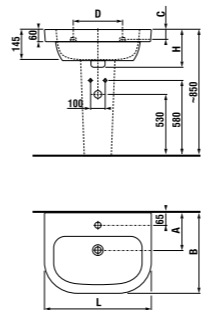

Заказать отдельно:

8.9034.9.000.000.1	установочный комплект для раковины
3.7271.0.004.010.1	запорный вентиль Mio, 3/8" – 1/2" мм, хром, 2 шт.
3.7471.0.004.000.1	сифон для раковины Mio, 5/4" – 32 мм, хром, медь
8.9424.9.000.000.1	сифон, хромированный ABS, высота регулируется 175 – 270 мм, высота гидравлического затвора 75 мм, пропускная способность 45 л, с декоративными кольцами (также возможно использование без декоративных колец)

	L	B	A	H	C	D
50 см	500	410	190	180	50	180
55 см	550	420	195	190	50	280
60 см	600	450	195	190	50	280
65 см	650	480	195	190	50	280