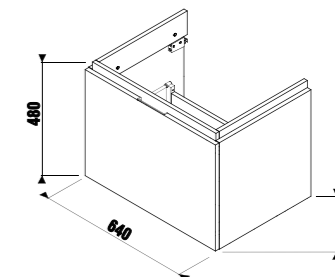

шкафчик под раковину 55 см, 2 ящика

НОВИНКА

Артикул	Описание	Цветовая гамма
		<table border="0"> <tr> <td></td> <td></td> <td></td> </tr> <tr> <td>белый глянец</td> <td>темная сосна</td> <td>дуб</td> </tr> </table>
4.0J42.2.402.500.1	шкафчик под раковину 55 см 8.1042.2, 2 ящика	X
4.0J42.2.402.461.1	шкафчик под раковину 55 см 8.1042.2, 2 ящика	X
4.0J42.2.402.519.1	шкафчик под раковину 55 см 8.1042.2, 2 ящика	X

Рекомендуем компактный сифон Jіka 8.9424.6.000.000.1.

шкафчик под раковину 60 см

Артикул	Описание	Цветовая гамма
		<table border="0"> <tr> <td></td> <td></td> <td></td> </tr> <tr> <td>белый глянец</td> <td>темная сосна</td> <td>дуб</td> </tr> </table>
4.0J42.3.301.500.1	шкафчик под раковину 60 см 8.1042.3, 1 ящик	X
4.0J42.3.301.461.1	шкафчик под раковину 60 см 8.1042.3, 1 ящик	X
4.0J42.3.301.519.1	шкафчик под раковину 60 см 8.1042.3, 1 ящик	X

Рекомендуем компактный сифон Jіka 8.9424.6.000.000.1.

шкафчик под раковину 60 см, 2 ящика

НОВИНКА

Артикул	Описание	Цветовая гамма
		<table border="0"> <tr> <td></td> <td></td> <td></td> </tr> <tr> <td>белый глянец</td> <td>темная сосна</td> <td>дуб</td> </tr> </table>
4.0J42.3.402.500.1	шкафчик под раковину 60 см 8.1042.3, 2 ящика	X
4.0J42.3.402.461.1	шкафчик под раковину 60 см 8.1042.3, 2 ящика	X
4.0J42.3.402.519.1	шкафчик под раковину 60 см 8.1042.3, 2 ящика	X

Рекомендуем компактный сифон Jіka 8.9424.6.000.000.1.

шкафчик под раковину 65 см

Артикул	Описание	Цветовая гамма
		<table border="0"> <tr> <td></td> <td></td> <td></td> </tr> <tr> <td>белый глянец</td> <td>темная сосна</td> <td>дуб</td> </tr> </table>
4.0J42.4.301.500.1	шкафчик под раковину 65 см 8.1042.4, 1 ящик	X
4.0J42.4.301.461.1	шкафчик под раковину 65 см 8.1042.4, 1 ящик	X
4.0J42.4.301.519.1	шкафчик под раковину 65 см 8.1042.4, 1 ящик	X

Рекомендуем компактный сифон Jіka 8.9424.6.000.000.1.

шкафчик под раковину 65 см, 2 ящика

НОВИНКА

Артикул	Описание	Цветовая гамма
		<table border="0"> <tr> <td></td> <td></td> <td></td> </tr> <tr> <td>белый глянец</td> <td>темная сосна</td> <td>дуб</td> </tr> </table>
4.0J42.4.402.500.1	шкафчик под раковину 65 см 8.1042.4, 2 ящика	X
4.0J42.4.402.461.1	шкафчик под раковину 65 см 8.1042.4, 2 ящика	X
4.0J42.4.402.519.1	шкафчик под раковину 65 см 8.1042.4, 2 ящика	X

Рекомендуем компактный сифон Jіka 8.9424.6.000.000.1.