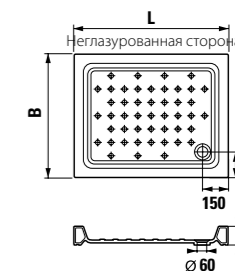

Заказать отдельно:

2.9498.3.000.000.1	сифон для душевого поддона 60/40 мм, клапан из нержавеющей стали с логотипом JIKA; дренаж 33 л/мин
8.9910.3.000.000.1	расширяющая полоса между поддоном и стеной, 290 x 50 мм

	L	B	H
8.5213.1	900	720	110