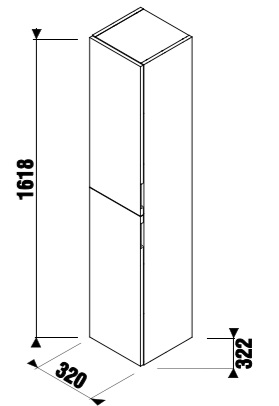

высокий шкафчик

Артикул	Описание	Цветовая гамма		
		☐	☐	☐
		белый глянец	темная сосна	дуб
4.3J42.2.230.500.1	высокий шкафчик, 2 дверцы (петли справа/слева), 5 полочек (1 фиксированная, 4 стеклянные)	X		
4.3J42.2.230.461.1	высокий шкафчик, 2 дверцы (петли справа/слева), 5 полочек (1 фиксированная, 4 стеклянные)		X	
4.3J42.2.230.519.1	высокий шкафчик, 2 дверцы (петли справа/слева), 5 полочек (1 фиксированная, 4 стеклянные)			X