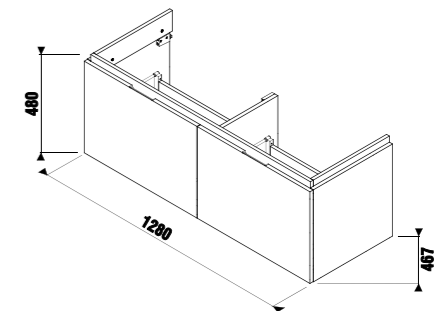

шкафчик под раковину 75 см, 2 ящика

НОВИНКА

Артикул	Описание	Цветовая гамма		
		белый глянец	темная сосна	дуб
4.0J42.5.403.500.1	шкафчик под раковину 75 см 8.1242.1, 2 ящика, отверстие для смесителя справа	X		
4.0J42.5.403.461.1	шкафчик под раковину 75 см 8.1242.1, 2 ящика, отверстие для смесителя справа		X	
4.0J42.5.403.519.1	шкафчик под раковину 75 см 8.1242.1, 2 ящика, отверстие для смесителя справа			X
4.0J42.5.404.500.1	шкафчик под раковину 75 см 8.1242.2, 2 ящика, отверстие для смесителя слева	X		
4.0J42.5.404.461.1	шкафчик под раковину 75 см 8.1242.2, 2 ящика, отверстие для смесителя слева		X	
4.0J42.5.404.519.1	шкафчик под раковину 75 см 8.1242.2, 2 ящика, отверстие для смесителя слева			X

Рекомендуем компактный сифон Jіka 8.9424.6.000.000.1.

шкафчик под раковину 85 см

Артикул	Описание	Цветовая гамма		
		белый глянец	темная сосна	дуб
4.0J42.6.301.500.1	шкафчик под раковину 85 см 8.1042.6, 1 ящик	X		
4.0J42.6.301.461.1	шкафчик под раковину 85 см 8.1042.6, 1 ящик		X	
4.0J42.6.301.519.1	шкафчик под раковину 85 см 8.1042.6, 1 ящик			X

Рекомендуем компактный сифон Jіka 8.9424.6.000.000.1.

шкафчик под раковину 85 см, 2 ящика

НОВИНКА

Артикул	Описание	Цветовая гамма		
		белый глянец	темная сосна	дуб
4.0J42.6.402.500.1	шкафчик под раковину 85 см 8.1242.6, 2 ящика	X		
4.0J42.6.402.461.1	шкафчик под раковину 85 см 8.1242.6, 2 ящика		X	
4.0J42.6.402.519.1	шкафчик под раковину 85 см 8.1242.6, 2 ящика			X

Рекомендуем компактный сифон Jіka 8.9424.6.000.000.1.

шкафчик под двойную раковину 130 см, 4 ящика