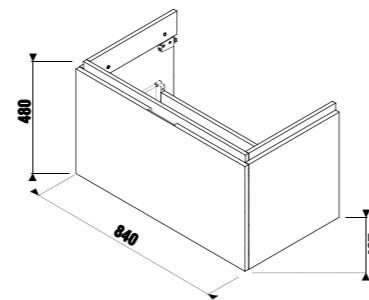

шкафчик под раковину 75 см, 2 ящика

НОВИНКА

Артикул	Описание	Цветовая гамма		
		белый глянец	темная сосна	дуб
4.0J42.5.403.500.1	шкафчик под раковину 75 см 8.1242.1, 2 ящика, отверстие для смесителя справа	X		
4.0J42.5.403.461.1	шкафчик под раковину 75 см 8.1242.1, 2 ящика, отверстие для смесителя справа		X	
4.0J42.5.403.519.1	шкафчик под раковину 75 см 8.1242.1, 2 ящика, отверстие для смесителя справа			X
4.0J42.5.404.500.1	шкафчик под раковину 75 см 8.1242.2, 2 ящика, отверстие для смесителя слева	X		
4.0J42.5.404.461.1	шкафчик под раковину 75 см 8.1242.2, 2 ящика, отверстие для смесителя слева		X	
4.0J42.5.404.519.1	шкафчик под раковину 75 см 8.1242.2, 2 ящика, отверстие для смесителя слева			X

Рекомендуем компактный сифон Jіka 8.9424.6.000.000.1.

шкафчик под раковину 85 см

Артикул	Описание	Цветовая гамма		
		белый глянец	темная сосна	дуб
4.0J42.6.301.500.1	шкафчик под раковину 85 см 8.1042.6, 1 ящик	X		
4.0J42.6.301.461.1	шкафчик под раковину 85 см 8.1042.6, 1 ящик		X	
4.0J42.6.301.519.1	шкафчик под раковину 85 см 8.1042.6, 1 ящик			X

Рекомендуем компактный сифон Jіka 8.9424.6.000.000.1.

шкафчик под раковину 85 см, 2 ящика

НОВИНКА

Артикул	Описание	Цветовая гамма		
		белый глянец	темная сосна	дуб
4.0J42.6.402.500.1	шкафчик под раковину 85 см 8.1242.6, 2 ящика	X		
4.0J42.6.402.461.1	шкафчик под раковину 85 см 8.1242.6, 2 ящика		X	
4.0J42.6.402.519.1	шкафчик под раковину 85 см 8.1242.6, 2 ящика			X

Рекомендуем компактный сифон Jіka 8.9424.6.000.000.1.

шкафчик под двойную раковину 130 см, 4 ящика