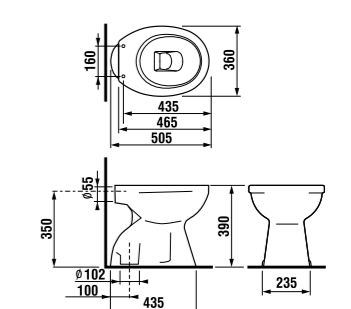

мини-раковина 40 см

Артикул	Описание	ууу: 104	109
8.1539.3.000.ууу.1	мини-раковина 40 см	x	x

Заказать отдельно:
8.9034.9.000.000.1 установочный комплект для раковины

раковина 50, 55 и 60 см

Артикул	Описание	ууу: 104	109
8.1039.0.000.ууу.9	раковина 50 см с установочным комплектом	x	x
8.1039.1.000.ууу.9	раковина 55 см с установочным комплектом	x	x
8.1039.2.000.ууу.9	раковина 60 см с установочным комплектом	x	x

раковина 50, 55 и 60 см с полупьедесталом

Артикул	Описание	ууу: 104	109
8.1039.0.000.ууу.9	раковина 50 см с установочным комплектом	x	x
8.1039.1.000.ууу.9	раковина 55 см с установочным комплектом	x	x
8.1039.2.000.ууу.9	раковина 60 см с установочным комплектом	x	x
8.1939.1.000.000.1	полупьедестал с установочным комплектом (арт. 8.9001.3.000.000.1)		

раковина 50, 55 и 60 см с пьедесталом

Артикул	Описание	ууу: 104	109
8.1039.0.000.ууу.9	раковина 50 см с установочным комплектом	x	x
8.1039.1.000.ууу.9	раковина 55 см с установочным комплектом	x	x
8.1039.2.000.ууу.9	раковина 60 см с установочным комплектом	x	x
8.1939.0.000.000.9	пьедестал		

	L	B	A	H
50 см	500	400	205	190
55 см	550	440	205	205
60 см	600	470	205	205

унитаз-компакт с горизонтальным выпуском