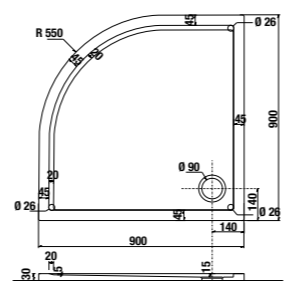

ДУШЕВЫЕ ПОДДОНЫ GEL COAT

душевой поддон Padana, gel coat, квадратный

Артикул	Описание
2.1193.1.000.000.1	квадратный душевой поддон, 800 × 800 мм
2.1193.2.000.000.1	квадратный душевой поддон, 900 × 900 мм

Душевой поддон Padana подходит для установки на уровне пола.

Для тонких душевых поддонов Padana рекомендуется сифон 2.9423.0 (увеличенный дренаж 54 л/мин.)

Заказать отдельно:

8.9910.3.000.000.1 расширяющая полоса между поддоном и стеной, 290 x 50 мм

2.9423.0.000.000.1 сифон для душевого поддона, диаметр 90 мм, крышка из нержавеющей стали диаметр 113 мм, дренаж 54 л/мин., вкл. установочный комплект

душевой поддон Padana, gel coat, угловой

Артикул	Описание
2.1193.3.000.000.1	угловой душевой поддон, 900 × 900 мм, радиус 550 мм

Душевой поддон Padana подходит для установки на уровне пола.

Для тонких душевых поддонов Padana рекомендуется сифон 2.9423.0 (увеличенный дренаж 54 л/мин.)

Заказать отдельно:

8.9910.3.000.000.1 расширяющая полоса между поддоном и стеной, 290 x 50 мм

2.9423.0.000.000.1 сифон для душевого поддона, диаметр 90 мм, крышка из нержавеющей стали диаметр 113 мм, дренаж 54 л/мин., вкл. установочный комплект

ДУШЕВЫЕ ПОДДОНЫ СТАЛЬНЫЕ

стальные душевые поддоны SOFIA

ANTISLIP

Вы никогда не поскользнетесь на поверхности вашего душевого поддона благодаря специальной противоскользящей обработке.

Преимущества

- эмалированные душевые поддоны гигиеничны, устойчивы к моющим средствам, царапинам, ударам и ржавчине.

Артикул	Описание	Antislip ууу: 011	
2.1407.0.000.000.1	квадратный душевой поддон 700 мм		
2.1408.0.000.011.1	квадратный душевой поддон 800 мм	x	
2.1409.0.000.000.1	квадратный душевой поддон 900 мм	x	
	L	B	H
2.1407.0	700	700	135
2.1408.0	800	800	145
2.1409.0	900	900	145

Заказать отдельно: