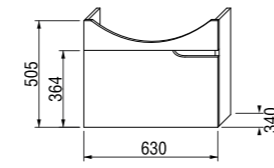

шкафчик под раковину 50, 55, 60 и 65 см

Артикул	Описание	Цвет корпуса (ламинация)/ Цвет фасада (ламинация)	
		белый/белый	белый/орех
4.3411.1.171.500.1	шкафчик под раковину 50, 55, 60, 65 см, 1 ящик, включая декоративную вставку под раковину	X	
4.3411.1.171.506.1	шкафчик под раковину 50, 55, 60, 65 см, 1 ящик, включая декоративную вставку под раковину		X
4.3417.1.171.500.1	внутренний ящик для шкафчика под раковину 50, 55, 60, 65 см, опционально		
8.9424.6.000.000.1	компактный сифон, DN40		

шкафчик под раковину 67 см

Артикул	Описание	Цвет корпуса (ламинация)/ Цвет фасада (ламинация)	
		белый/белый	белый/орех
4.3412.1.171.500.1	шкафчик под раковину 67 см, 1 ящик	X	
4.3412.1.171.506.1	шкафчик под раковину 67 см, 1 ящик		X
4.3417.2.171.500.1	внутренний ящик для шкафчика под раковину 67 см, опционально		
8.9424.6.000.000.1	компактный сифон, DN40		

шкафчик под раковину 75 см

Артикул	Описание	Цвет корпуса (ламинация)/ Цвет фасада (ламинация)	
		белый/белый	белый/орех
4.3413.1.171.500.1	шкафчик под раковину 75 см, 1 ящик	X	
4.3413.1.171.506.1	шкафчик под раковину 75 см, 1 ящик		X
4.3417.3.171.500.1	внутренний ящик для шкафчика под раковину 75 см, опционально		
8.9424.6.000.000.1	компактный сифон, DN40		

шкафчик под раковину 85 см

Артикул	Описание	Цвет корпуса (ламинация)/ Цвет фасада (ламинация)	
		белый/белый	белый/орех
4.3414.1.171.500.1	шкафчик под раковину 85 см, 1 ящик	X	
4.3414.1.171.506.1	шкафчик под раковину 85 см, 1 ящик		X
4.3417.4.171.500.1	внутренний ящик для шкафчика под раковину 85 см, опционально		
8.9424.6.000.000.1	компактный сифон, DN40		

шкафчик под раковину 105 см