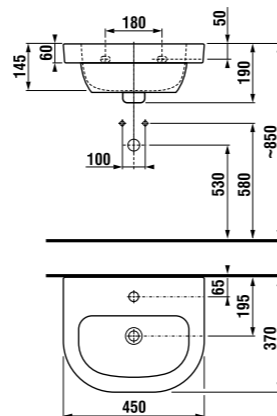

	L	B	A	H	C	D
50 см	500	410	190	180	50	180
55 см	550	420	195	190	50	280
60 см	600	450	195	190	50	280
65 см	650	480	195	190	50	280

мини-раковина 45 см

Артикул	Описание	ууу: 104	109	134	139
8.1561.4.000.ууу.1	раковина 45 см	x	x	x	x