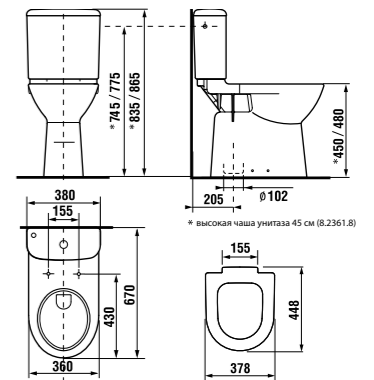

медицинская раковина Mio

Артикул	Описание	ууу: 104	109
8.1371.4.xxx.yyy.9	медицинская раковина 64 см, без перелива	x	x
8.9390.2.000.000.1	скрытый сифон		
8.9424.6.000.000.1	компактный сифон		

* 8.9424.6.000.000.1
** 8.9390.2.000.000.1

высокий унитаз Mio

46 см
50 см

Артикул	Описание	Подвод	Сливной механизм	Выпуск	Монтажный набор
8.2471.6.xxx.000.1	высокая чаша унитаза 50 см			x	x
8.2471.7.xxx.000.1	высокая чаша унитаза 46 см			x	x
8.2771.2.xxx.241.1	смывной бачок	x		x	
8.2771.3.xxx.242.1	смывной бачок		x	x	

Заказать отдельно:

8.9271.1.300.000.9	дюропластовое сиденье с крышкой Mio, антибактериальная обработка, быстроразъемные стальные петли
8.9271.2.300.000.9	дюропластовое сиденье с крышкой Mio, антибактериальная обработка, механизм мягкого закрытия Slowclose
8.9902.5.000.000.1	колесо выпуска Vario для расстояния 220-350 мм
8.9011.1.000.000.1	удлинненный установочный комплект, длина 30 см, включая декоративный колпачок
8.9009.2.000.000.1	колесо выпуска Vario для расстояния 70-220 мм

высокий унитаз DEEP by Jika

46 см
50 см

46 см
50 см

Артикул	Описание	Подвод	Сливной механизм	Выпуск	Монтажный набор
8.2361.6.000.000.1	высокая чаша унитаза 50 см			x	x
8.2361.7.000.000.1	высокая чаша унитаза 50 см			x	x
8.2361.9.000.000.1	высокая чаша унитаза 46 см			x	x
8.2361.8.000.000.1	высокая чаша унитаза 46 см			x	x
8.2761.2.000.241.1	смывной бачок	x		x	
8.2761.3.000.242.1	смывной бачок		x	x	

Заказать отдельно: