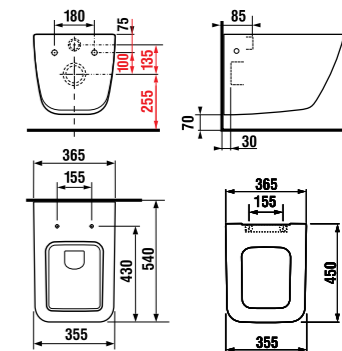

Обратите, пожалуйста, внимание на высоту соединения.