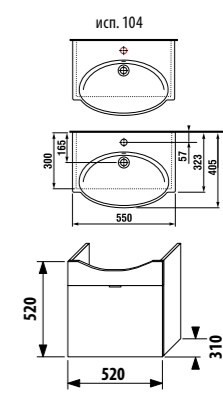

ПАКК 1+1
компактный шкафчик + раковина
- Безопасная доставка
- Компактная упаковка
- Простота сборки