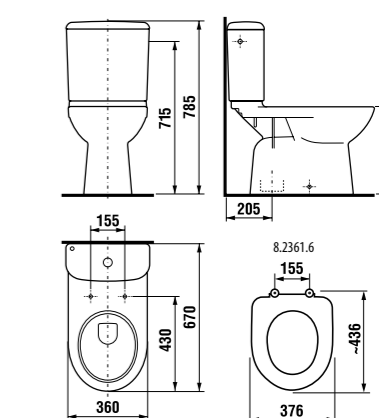

Артикул	Описание	Подвод воды	Сливной механизм	Выпуск	Монтажный набор включен
8.2261.7.000.241.1	унитаз-компакт	x	x	x	x
8.2261.7.000.242.1	унитаз-компакт	x	x	x	x
Заказать отдельно:					
8.9328.1.300.063.9	дюропластовое сиденье для унитаза с крышкой Deer by Jika, антибактериальная обработка, стальные петли				
8.9328.4.300.000.9	дюропластовое сиденье для унитаза с крышкой Deer by Jika, антибактериальная обработка, механизм мягкого закрывания Slowclose				
8.9328.1.300.000.1	дюропластовое сиденье для унитаза с крышкой Deer by Jika, антибактериальная обработка, пластиковые петли