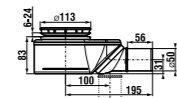

Артикул Описание
2.9423.0.000.000.1 сифон для душевого поддона Ø 90 мм

Артикул Описание
2.9401.2.000.000.1 металлические ножки для ванн Alma, Tanza, Tanza plus, Riga

Артикул Описание
2.9555.6.000.000.1 ножки для акрилового душевого поддона