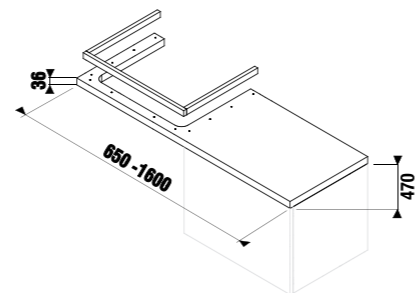

подрезаемые столешницы

Артикул	Описание	Цветовая гамма		
		белый	темная сосна	дуб
4.6J42.0.010.500.1	подрезаемая столешница 65-128 см, без отверстия, без крепления	X		
4.6J42.0.010.461.1	подрезаемая столешница 65-128 см, без отверстия, без крепления		X	
4.6J42.0.010.519.1	подрезаемая столешница 65-128 см, без отверстия, без крепления			X
4.6J42.1.010.500.1	подрезаемая столешница 128,1-160 см, без отверстия, без крепления	X		
4.6J42.1.010.461.1	подрезаемая столешница 128,1-160 см, без отверстия, без крепления		X	
4.6J42.1.010.519.1	подрезаемая столешница 128,1-160 см, без отверстия, без крепления			X
4.6J42.2.010.500.1	подрезаемая столешница 160,1-210 см, без отверстия, без крепления	X		
4.6J42.2.010.461.1	подрезаемая столешница 160,1-210 см, без отверстия, без крепления		X	
4.6J42.2.010.519.1	подрезаемая столешница 160,1-210 см, без отверстия, без крепления			X
4.7J00.4.000.000.1	крепление для подрезаемой столешницы, регулируемое, белое			
4.5013.3.172.000.1	крепление для подрезаемой столешницы, регулируемое, серебро			

столешница с 1 отверстием

Артикул	Описание	Цветовая гамма		
		белый	темная сосна	дуб
4.6J42.3.011.500.1	подрезаемая столешница 65-160 см, для раковин Cubito 45-75 см, 1 отверстие слева/справа, без крепления	X		
4.6J42.3.011.461.1	подрезаемая столешница 65-160 см, для раковин Cubito 45-75 см, 1 отверстие слева/справа, без крепления		X	
4.6J42.3.011.519.1	подрезаемая столешница 65-160 см, для раковин Cubito 45-75 см, 1 отверстие слева/справа, без крепления			X
4.7J00.4.000.000.1	крепление для подрезаемой столешницы, регулируемое, белое			
4.5013.3.172.000.1	крепление для подрезаемой столешницы, регулируемое, серебро