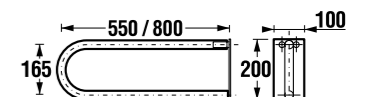

Dino rimless

- Безободковый унитаз rimless отвечает всем современным требованиям, предъявляемым к уровню гигиеничности изделия.
- Унитаз Dino rimless не только высокогигиеничен, но и легок в уходе.
- Соблюдая условия экономии водных ресурсов, унитаз оснащен системой слива 4,5/3 литра.
- Унитаз Dino rimless идеально подходит не только для общественных мест, но и для использования дома.

Mio rimless

Для информации о модели подвесного безободкового унитаза Mio rimless смотрите главу Mio.

безободковый подвесной унитаз Dino

Артикул	Описание
8.2137.7.000.000.3	безободковый подвесной унитаз, глубокое смывание
Заказать отдельно:	
8.9327.2.000.063.1	термопластовое сиденье для унитаза с крышкой, стальные петли
8.9039.6.000.063.1	дюрпластовое сиденье с крышкой, механизм мягкого закрывания Slowclose, металлический крепеж
8.9269.5.000.000.1	комплект шумоизоляционных пластин
8.9461.4.000.000.1	выравнивающая паста

Преимущества

- аксессуары из высококачественной стали AISI 430, диаметр 28 мм, толщина 1,5 мм
- простота очистки, гигиеничная поверхность
- допустимая нагрузка до 120 кг на поручни и сиденья (также зависит от материала крепежей)
- широкий выбор решений для зоны туалета, душа, ванны
- 30 лет гарантии

30 лет гарантии на аксессуары Universum.

White design

- Материал: стальная труба, диаметр 28 мм, толщина 1,5 мм
- Поверхность оцинкованная, напыление белого цвета
- Выдерживает до 120 кг веса
- 2 года гарантии

поручень для душа

Нержавеющая сталь

Артикул	Описание
3.8971.2.003.000.1	поручень для душа, 750 x 450 мм, нержавеющая сталь, левый (см. рисунок)
3.8972.2.003.000.1	поручень для душа, 750 x 450 мм, нержавеющая сталь, правый

White design