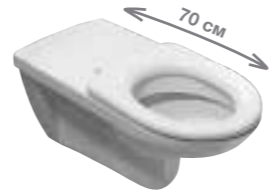

удлинненный подвесной унитаз DEEP by Jika