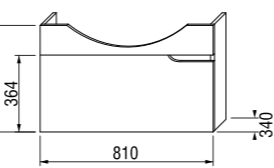

шкафчик под раковину 50, 55, 60 и 65 см

Артикул	Описание	Цвет корпуса (ламинация)/ Цвет фасада (ламинация)	
		белый/белый	белый/орех
4.3411.1.171.500.1	шкафчик под раковину 50, 55, 60, 65 см, 1 ящик, включая декоративную вставку под раковину	X	
4.3411.1.171.506.1	шкафчик под раковину 50, 55, 60, 65 см, 1 ящик, включая декоративную вставку под раковину		X
4.3417.1.171.500.1	внутренний ящик для шкафчика под раковину 50, 55, 60, 65 см, опционально		
8.9424.6.000.000.1	компактный сифон, DN40		

шкафчик под раковину 67 см

Артикул	Описание	Цвет корпуса (ламинация)/ Цвет фасада (ламинация)	
		белый/белый	белый/орех
4.3412.1.171.500.1	шкафчик под раковину 67 см, 1 ящик	X	
4.3412.1.171.506.1	шкафчик под раковину 67 см, 1 ящик		X
4.3417.2.171.500.1	внутренний ящик для шкафчика под раковину 67 см, опционально		
8.9424.6.000.000.1	компактный сифон, DN40		

шкафчик под раковину 75 см

Артикул	Описание	Цвет корпуса (ламинация)/ Цвет фасада (ламинация)	
		белый/белый	белый/орех
4.3413.1.171.500.1	шкафчик под раковину 75 см, 1 ящик	X	
4.3413.1.171.506.1	шкафчик под раковину 75 см, 1 ящик		X
4.3417.3.171.500.1	внутренний ящик для шкафчика под раковину 75 см, опционально		
8.9424.6.000.000.1	компактный сифон, DN40		

шкафчик под раковину 85 см

Артикул	Описание	Цвет корпуса (ламинация)/ Цвет фасада (ламинация)	
		белый/белый	белый/орех
4.3414.1.171.500.1	шкафчик под раковину 85 см, 1 ящик	X	
4.3414.1.171.506.1	шкафчик под раковину 85 см, 1 ящик		X
4.3417.4.171.500.1	внутренний ящик для шкафчика под раковину 85 см, опционально		
8.9424.6.000.000.1	компактный сифон, DN40		

шкафчик под раковину 105 см