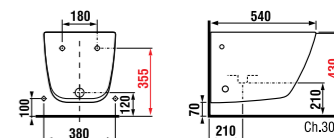

Обратите, пожалуйста, внимание на высоту соединения.