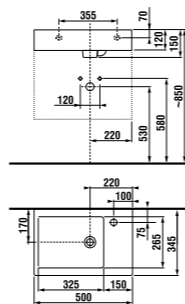

JIKA•perla

раковина 50 см

Артикул	Описание
8.1342.1.xxx.106.1	раковина 50 см, отверстие для смесителя справа

раковина 60 см

Артикул	Описание
8.1342.2.xxx.106.1	раковина 60 см, отверстие для смесителя справа