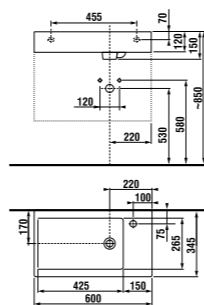

JIKA•perla

раковина 50 см

Артикул	Описание
8.1342.1.xxx.106.1	раковина 50 см, отверстие для смесителя справа

раковина 60 см

Артикул	Описание
8.1342.2.xxx.106.1	раковина 60 см, отверстие для смесителя справа