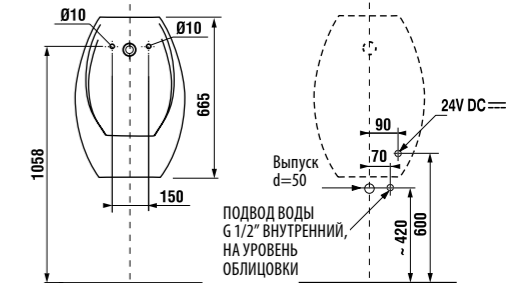

писсуар Domino sensor с ИК-датчиком автоматического смывания

Артикул	Описание
8.4110.1.000.488.1	писсуар Domino Sensor с ИК-датчиком, работающим от батареи

Заказать отдельно:	
8.9073.0.000.000.1	сифон
8.9073.2.000.000.1	сифон
8.9407.8.000.000.1	пульт дистанционного управления для писсуара

Запчасти:	
8.4110.1.000.000.1	писсуар Domino, керамика, с отверстием выпуска
8.9507.6.000.000.1	ИК-сенсор, питание от батареи
8.9921.0.000.000.1	установочный комплект для писсуара

Срок службы батареи - 1 год (включая общественные места).