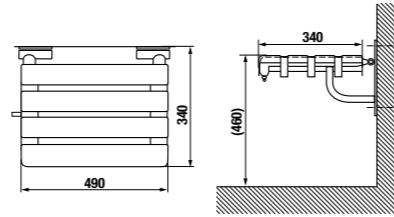

Артикул	Описание
3.8971.8.003.000.1	сиденье для душа, подвесное, откидное, нержавеющая сталь (макс. 120 кг)