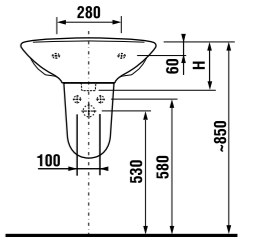

L	B	A	H
50 см	500	410	185	280
55 см	550	450	195	280
60 см	600	490	215	280