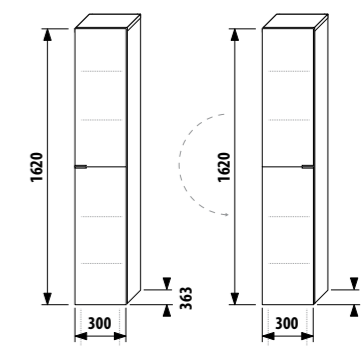

Артикул	Описание	Цвет корпуса/фасада				
		крем	мокко	белый	зеленый	серебро
4.5526.4.021.560.1	высокий глубокий шкафчик, 4 стеклянные полки, 2 дверцы, левые/правые	X				
4.5526.4.021.429.1	высокий глубокий шкафчик, 4 стеклянные полки, 2 дверцы, левые/правые		X			
4.5526.4.021.500.1	высокий глубокий шкафчик, 4 стеклянные полки, 2 дверцы, левые/правые			X		
4.5526.4.021.156.1	высокий глубокий шкафчик, 4 стеклянные полки, 2 дверцы, левые/правые				X	
4.5530.1.021.004.1	ножки, 1 пара					X
4.5532.1.021.500.1	стальной ящик-органайзер для высокого шкафчика					
4.5531.1.021.500.1	стальной ящик-органайзер для крепления на фронтальную дверцу