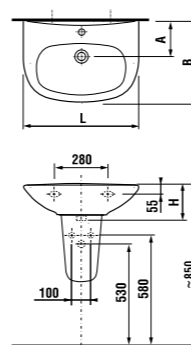

мини-раковина 40 см

Артикул	Описание	ууу: 104	109
8.1539.3.000.ууу.1	мини-раковина 40 см	x	x

Заказать отдельно:
8.9034.9.000.000.1 установочный комплект для раковины

раковина 50, 55 и 60 см

Артикул	Описание	ууу: 104	109
8.1039.0.000.ууу.9	раковина 50 см с установочным комплектом	x	x
8.1039.1.000.ууу.9	раковина 55 см с установочным комплектом	x	x
8.1039.2.000.ууу.9	раковина 60 см с установочным комплектом	x	x

раковина 50, 55 и 60 см с полупьедесталом

Артикул	Описание	ууу: 104	109
8.1039.0.000.ууу.9	раковина 50 см с установочным комплектом	x	x
8.1039.1.000.ууу.9	раковина 55 см с установочным комплектом	x	x
8.1039.2.000.ууу.9	раковина 60 см с установочным комплектом	x	x
8.1939.1.000.000.1	полупьедестал с установочным комплектом (арт. 8.9001.3.000.000.1)		

раковина 50, 55 и 60 см с пьедесталом

Артикул	Описание	ууу: 104	109
8.1039.0.000.ууу.9	раковина 50 см с установочным комплектом	x	x
8.1039.1.000.ууу.9	раковина 55 см с установочным комплектом	x	x
8.1039.2.000.ууу.9	раковина 60 см с установочным комплектом	x	x
8.1939.0.000.000.9	пьедестал		

	L	B	A	H
50 см	500	400	205	190
55 см	550	440	205	205
60 см	600	470	205	205

унитаз-компакт с горизонтальным выпуском