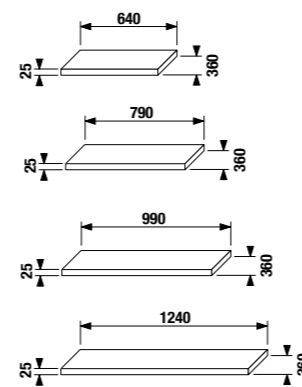

шкафчик с двойной раковиной 125 см без отверстия для смесителя

Артикул	Описание	Цвет корпуса/фасада			
		крем 560	мокко 429	белый 500	зеленый 156
4.5519.6.021.560.1	модуль: шкафчик + двойная раковина 125 см без отверстия для смесителя, 2 ящика	X			
4.5519.6.021.429.1	модуль: шкафчик + двойная раковина 125 см без отверстия для смесителя, 2 ящика		X		
4.5519.6.021.500.1	модуль: шкафчик + двойная раковина 125 см без отверстия для смесителя, 2 ящика			X	
4.5519.6.021.156.1	модуль: шкафчик + двойная раковина 125 см без отверстия для смесителя, 2 ящика				X
4.5531.1.021.500.1	стальной ящик-органайзер для крепления на фронтальную дверцу				

Упаковка в 2 короба: компактный шкафчик и раковина отдельно.

ПОЛОЧКИ

Артикул	Описание	Цвет		
		крем	мокко	белый
4.5529.1.021.560.1	полка под раковину 65 см, вкл. 2 консоли	X		
4.5529.1.021.429.1	полка под раковину 65 см, вкл. 2 консоли		X	
4.5529.1.021.500.1	полка под раковину 65 см, вкл. 2 консоли			X
4.5529.2.021.560.1	полка под раковину 80 см, вкл. 2 консоли	X		
4.5529.2.021.429.1	полка под раковину 80 см, вкл. 2 консоли		X	
4.5529.2.021.500.1	полка под раковину 80 см, вкл. 2 консоли			X
4.5529.3.021.560.1	полка под раковину 100 см, вкл. 2 консоли	X		
4.5529.3.021.429.1	полка под раковину 100 см, вкл. 2 консоли		X	
4.5529.3.021.500.1	полка под раковину 100 см, вкл. 2 консоли			X
4.5529.4.021.560.1	полка под раковину 125 см, вкл. 2 консоли	X		
4.5529.4.021.429.1	полка под раковину 125 см, вкл. 2 консоли		X	
4.5529.4.021.500.1	полка под раковину 125 см, вкл. 2 консоли			X

полотенцедержатели

Полотенцедержатель Tigo из нержавеющей стали — не только практичный аксессуар, но и деталь, создающая стиль.