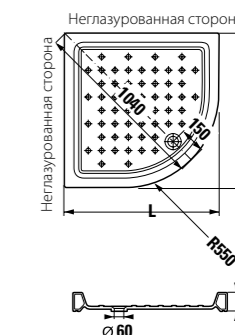

Заказать отдельно:

2.9498.3.000.000.1	сифон для душевого поддона 60/40 мм, клапан из нержавеющей стали с логотипом JIKA; дренаж 33 л/мин
8.9910.3.000.000.1	расширяющая полоса между поддоном и стеной, 290 x 50 мм

	L	B	H
8.5208.6	800	800	110
8.5209.6	900	900	110