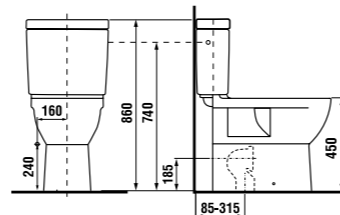

медицинская раковина Mio

Артикул	Описание	ууу: 104	109
8.1371.4.xxx.yyy.9	медицинская раковина 64 см, без перелива	x	x
8.9390.2.000.000.1	скрытый сифон		
8.9424.6.000.000.1	компактный сифон		

* 8.9424.6.000.000.1
** 8.9390.2.000.000.1

высокий унитаз Mio

46 см
50 см

Артикул	Описание	Подвод	Сливной механизм	Выпуск	Монтажный набор
8.2471.6.xxx.000.1	высокая чаша унитаза 50 см			x	x
8.2471.7.xxx.000.1	высокая чаша унитаза 46 см			x	x
8.2771.2.xxx.241.1	смывной бачок	x		x	
8.2771.3.xxx.242.1	смывной бачок		x	x	

Заказать отдельно:

8.9271.1.300.000.9	дюропластовое сиденье с крышкой Mio, антибактериальная обработка, быстроразъемные стальные петли
8.9271.2.300.000.9	дюропластовое сиденье с крышкой Mio, антибактериальная обработка, механизм мягкого закрытия Slowclose
8.9902.5.000.000.1	колесо выпуска Vario для расстояния 220-350 мм
8.9011.1.000.000.1	удлинненный установочный комплект, длина 30 см, включая декоративный колпачок
8.9009.2.000.000.1	колесо выпуска Vario для расстояния 70-220 мм

высокий унитаз DEEP by Jika

46 см
50 см

46 см
50 см

Артикул	Описание	Подвод	Сливной механизм	Выпуск	Монтажный набор
8.2361.6.000.000.1	высокая чаша унитаза 50 см			x	x
8.2361.7.000.000.1	высокая чаша унитаза 50 см			x	x
8.2361.9.000.000.1	высокая чаша унитаза 46 см			x	x
8.2361.8.000.000.1	высокая чаша унитаза 46 см			x	x
8.2761.2.000.241.1	смывной бачок	x		x	
8.2761.3.000.242.1	смывной бачок		x	x	

Заказать отдельно: