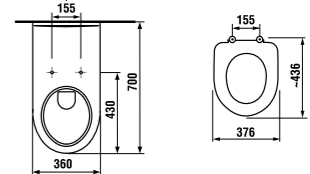

Артикул	Описание
8.2064.2.xxx.000.1	подвесной унитаз длиной 70 см, с глубоким смыванием

Заказать отдельно:

8.9328.2.300.000.1	дюропластовое сиденье для унитаза без крышки, антибактериальная обработка, пластиковые петли
8.9328.2.300.063.1	дюропластовое сиденье для унитаза без крышки, антибактериальная обработка, стальные петли
8.9011.0.000.000.1	удлинненная трубка подвода (1 м Ø 45 мм) для присоединения подвесного унитаза к стандартному скрытому бачку