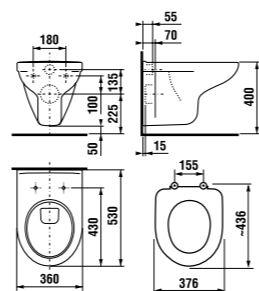

Артикул	Описание
8.2061.1.000.000.1	подвесной унитаз
Заказать отдельно:	
8.9328.1.300.063.9	дюропластовое сиденье для унитаза с крышкой Deer by Jika, антибактериальная обработка, стальные петли
8.9328.4.300.000.9	дюропластовое сиденье для унитаза с крышкой Deer by Jika, антибактериальная обработка, механизм мягкого закрывания Slowclose, стальные петли