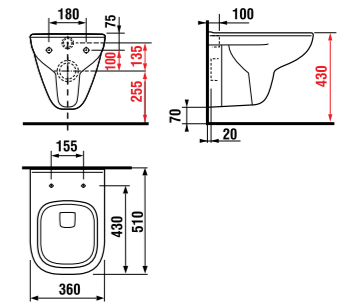

Обратите внимание на высоту подключения.