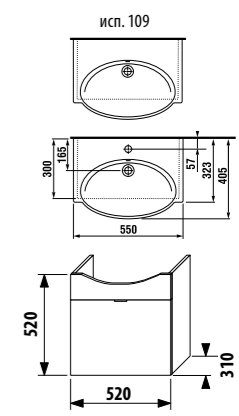

ПАКК 1+1
компактный шкафчик + раковина
- Безопасная доставка
- Компактная упаковка
- Простота сборки