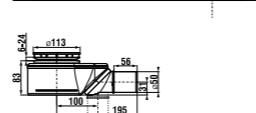

Артикул	Описание
2.1193.3.000.000.1	угловой душевой поддон, 900 × 900 мм, радиус 550 мм

Душевой поддон Padana подходит для установки на уровне пола.

Для тонких душевых поддонов Padana рекомендуется сифон 2.9423.0 (увеличенный дренаж 54 л/мин.)

Заказать отдельно:

8.9910.3.000.000.1 расширяющая полоса между поддоном и стеной, 290 x 50 мм

2.9423.0.000.000.1 сифон для душевого поддона, диаметр 90 мм, крышка из нержавеющей стали диаметр 113 мм, дренаж 54 л/мин., вкл. установочный комплект