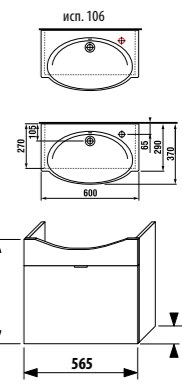

ПАКК 1+1
1+1 ПАКК
компактный шкафчик + раковина
- Безопасная доставка
- Компактная упаковка
- Простота сборки