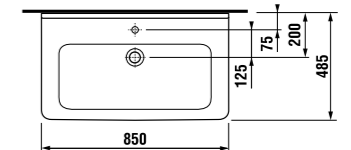

Артикул	Описание	ууу: 104
8.1042.6.xxx.yyy.1	раковина 85 см*	x
8.1995.1.000.028.1	полуьедстел сустановочным комплектом (арт. 8.9001.5.000.000.1)	

* выравнивающая паста включена в комплект

Заказать отдельно:

8.9034.9.000.000.1	установочный комплект для раковин
3.7473.0.004.000.1	сифон для раковины Cubito 5/4" – 32 мм, хром, медь
3.7242.0.004.010.1	запорный вентиль Cubito 3/8" – 1/2" мм, хром, 2 шт