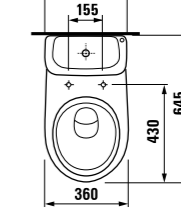

запчасти для унитазов-компактов

Запчасти для унитазов-компактов:

Артикул	Описание	Подвод	Сливной механизм	Выпуск
8.2427.4.000.000.1	чаша унитаза			x
8.2427.7.000.000.1	чаша унитаза			x
8.2427.6.000.000.1	чаша унитаза			x
8.2827.3.000.000.1	смывной бачок	x		
8.2827.3.000.242.1	смывной бачок	x	x	x
8.9135.3.000.000.1	наливной механизм	x		
8.9135.4.000.000.1	наливной механизм		x	x
8.9136.3.000.000.1	кнопка D2D	x	x	
8.9136.1.000.000.1	сливной механизм D2D	x	x	x
8.9135.3.000.000.1	наливной механизм	x		
8.9135.4.000.000.1	наливной механизм		x	
8.9136.3.000.000.1	кнопка D2D			
8.9136.1.000.000.1	сливной механизм D2D			

Бачок 8.2827.3.000.242.1 комплектуется системой двойного смыва Oliveira. Артикул см. в разделе Смывные системы Oliveira на стр. 172.