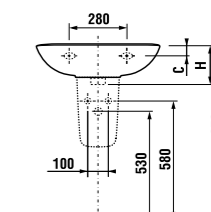

раковины 50, 55, 60 и 65 см

Артикул	Описание	ууу: 104	109	134	139
8.1261.1.000.ууу.1	раковина 50 см	x	x	x	x
8.1261.2.000.ууу.1	раковина 55 см	x	x		
8.1261.3.000.ууу.1	раковина 60 см	x	x		
8.1261.4.000.ууу.1	раковина 65 см	x	x		

раковины 50, 55, 60 и 65 см с полупьедесталом

Артикул	Описание	ууу: 104	109	134	139
8.1261.1.000.ууу.1	раковина 50 см	x	x	x	x
8.1261.2.000.ууу.1	раковина 55 см	x	x		
8.1261.3.000.ууу.1	раковина 60 см	x	x		
8.1261.4.000.ууу.1	раковина 65 см	x	x		
8.1961.1.000.000.1	полупьедестал с установочным комплектом (арт. 8.9001.3.000.000.1)				

раковины 50, 55, 60 и 65 см с пьедесталом

Артикул	Описание	ууу: 104	109	134	139
8.1261.1.000.ууу.1	раковина 50 см	x	x	x	x
8.1261.2.000.ууу.1	раковина 55 см	x	x		
8.1261.3.000.ууу.1	раковина 60 см	x	x		
8.1261.4.000.ууу.1	раковина 65 см	x	x		
8.1961.0.000.000.9	пьедестал				

Заказать отдельно:

8.9034.9.000.000.1	установочный комплект для раковины
3.7271.0.004.010.1	запорный вентиль Mio, 3/8" – 1/2" мм, хром, 2 шт.
3.7471.0.004.000.1	сифон для раковины Mio, 5/4" – 32 мм, хром, медь
8.9424.9.000.000.1	сифон, хромированный ABS, высота регулируется 175 – 270 мм, высота гидравлического затвора 75 мм, пропускная способность 45 л, с декоративными кольцами (также возможно использование без декоративных колец)

	L	B	A	H	C	D
50 см	500	410	190	180	50	180
55 см	550	420	195	190	50	280
60 см	600	450	195	190	50	280
65 см	650	480	195	190	50	280

мини-раковина 45 см

Артикул	Описание	ууу: 104	109	134	139
8.1561.4.000.ууу.1	раковина 45 см	x	x	x	x

раковины 50, 55, 60 и 65 см

Артикул	Описание	ууу: 104	109
8.1061.1.000.ууу.9	раковина 50 см, с установочным комплектом	x	x
8.1061.2.000.ууу.9	раковина 55 см, с установочным комплектом	x	x
8.1061.3.000.ууу.9	раковина 60 см, с установочным комплектом	x	x
8.1061.4.000.ууу.1	раковина 65 см	x	x