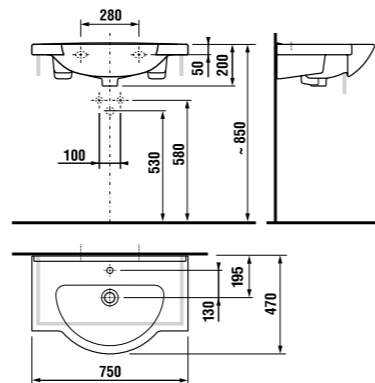

раковина-столешница 75 см

JICA • perla

Артикул	Описание	ууу: 104
8.1471.6.ххх.ууу.1	раковина-столешница 75 см	x
Заказать отдельно:		
8.9034.9.000.000.1	установочный комплект для раковины	
8.9424.6.000.000.1	компактный сифон