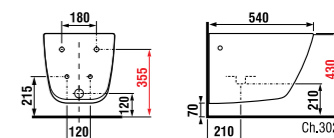

Обратите, пожалуйста, внимание на высоту соединения.