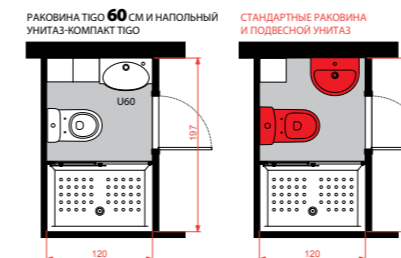

Вы можете располагать достаточным местом даже в небольшой ванной комнате, в которой также размещены полноценная ванна и стиральная машина, только нужно сделать правильный выбор в пользу изделий, способных сохранить свободное пространство. Раковины Tigo имеют размер всего 37 см, также над стиральной машиной возможно разместить подвесные шкафчики для хранения.

2,4 м²