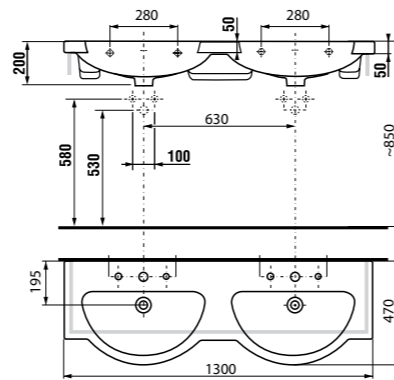

двойная раковина 130 см

JICA • perla

Артикул	Описание	ууу: 104
8.1471.9.ххх.ууу.1	двойная раковина 130 см*	x
Заказать отдельно:		
8.9034.9.000.000.1	установочный комплект для раковины (для двойной раковины необходимо сделать заказ 2 шт.)	
8.9424.6.000.000.1	компактный сифон	

* выравнивающая паста включена в комплект