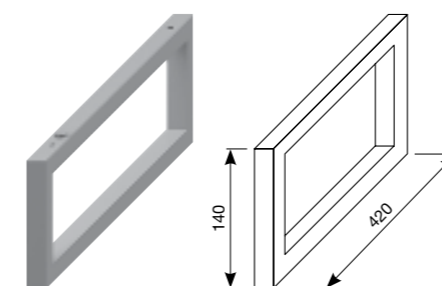

- 4.5013.3.172.000.1 серебро кол-во .....
- 4.7J00.4.000.000.1 белый матовый кол-во .....

Номер заказа: .....

Заказчик: .....