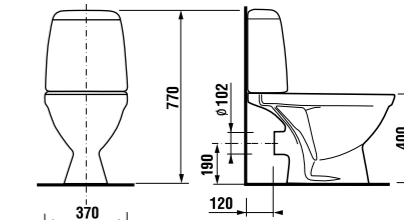

запчасти для унитазов-компактов

Запчасти для унитазов-компактов:

Артикул	Описание	Подвод	Сливной механизм	Выпуск
8.2427.4.000.000.1	чаша унитаза			x
8.2427.7.000.000.1	чаша унитаза			x
8.2427.6.000.000.1	чаша унитаза			x
8.2827.3.000.000.1	смывной бачок	x		
8.2827.3.000.242.1	смывной бачок	x	x	x
8.9135.3.000.000.1	наливной механизм	x		
8.9135.4.000.000.1	наливной механизм		x	x
8.9136.3.000.000.1	кнопка D2D	x	x	
8.9136.1.000.000.1	сливной механизм D2D	x	x	x
8.9135.3.000.000.1	наливной механизм	x		
8.9135.4.000.000.1	наливной механизм		x	
8.9136.3.000.000.1	кнопка D2D			
8.9136.1.000.000.1	сливной механизм D2D			

Бачок 8.2827.3.000.242.1 комплектуется системой двойного смыва Oliveira. Артикул см. в разделе Смывные системы Oliveira на стр. 172.