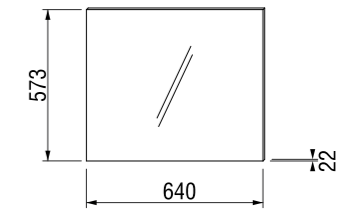

**зеркало регулируемое Zeta**

Артикул	Описание	Цвет корпуса	
		белый	темный дуб
4.5555.6.039.304.1	зеркало регулируемое 75 × 100 см	X	
4.5555.6.039.316.1	зеркало регулируемое 75 × 100 см		X
4.5555.7.039.304.1	зеркало регулируемое 75 × 120 см	X	
4.5555.7.039.316.1	зеркало регулируемое 75 × 120 см		X