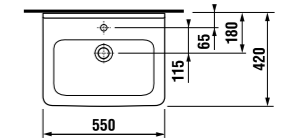

Артикул	Описание	ууу: 104	109
8.1042.2.xxx.yyy.1	раковина 55 см	x	x
8.1042.3.xxx.yyy.1	раковина 60 см	x	x
8.1042.4.xxx.yyy.1	раковина 65 см	x	x
8.1995.1.000.028.1	полуьедстел сустановочным комплектом (арт. 8.9001.5.000.000.1)		

Заказать отдельно:

8.9034.9.000.000.1	установочный комплект для раковины
3.7473.0.004.000.1	сифон для раковины Cubito 5/4" – 32 мм, хром, медь
3.7242.0.004.010.1	запорный вентиль Cubito 3/8" – 1/2" мм, хром, 2 шт