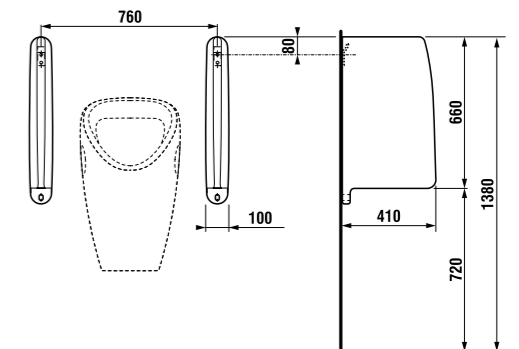

разделительная перегородка Split

Артикул	Описание
8.4760.1.000.000.1	разделительная перегородка, включая установочный комплект