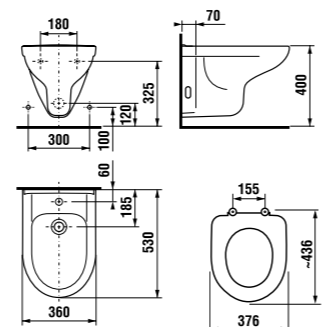

Артикул	Описание	ууу: 304 Монтажный набор включен
8.3061.1.000.304.1	подвесное биде	x
Заказать отдельно:		
8.9034.9.000.890.1	установочный комплект, белый	
8.9034.9.000.891.1	установочный комплект, хром