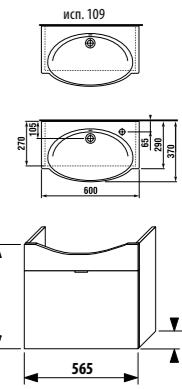

ПАКК 1+1
1+1 ПАКК
компактный шкафчик + раковина
- Безопасная доставка
- Компактная упаковка
- Простота сборки

Мебель в отделке зеленый доступна «под заказ».