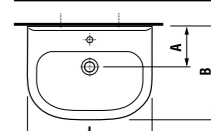

Заказать отдельно:

8.9034.9.000.000.1	установочный комплект для раковины
3.7271.0.004.010.1	запорный вентиль Mio, 3/8" – 1/2" мм, хром, 2 шт.
3.7471.0.004.000.1	сифон для раковины Mio, 5/4" – 32 мм, хром, медь
8.9424.9.000.000.1	сифон, хромированный ABS, высота регулируется 175 – 270 мм, высота гидравлического затвора 75 мм, пропускная способность 45 л, с декоративными кольцами (также возможно использование без декоративных колец)

	L	B	A	H	C
50 см	500	410	190	180	50
55 см	550	420	195	190	50
60 см	600	450	195	190	50
65 см	650	480	195	190	50