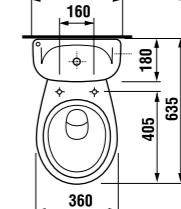

укороченный подвесной унитаз

Артикул	Описание
8.2137.2.000.000.1	укороченный подвесной унитаз LYRA Compact с глубоким смыванием. Длина всего 49 см!

Заказать отдельно:

8.9337.0.000.000.1	дюропластовое сиденье DINO для унитаза с крышкой, антибактериальная обработка, пластиковые петли
8.9337.2.000.000.1	дюропластовое сиденье DINO для унитаза без крышки, пластиковые петли
8.9337.0.300.063.9	дюропластовое сиденье DINO для унитаза с крышкой, антибактериальная обработка, стальные петли, только белый цвет
8.9337.2.300.063.1	дюропластовое сиденье для унитаза без крышки, антибактериальная обработка, стальные петли, только белый цвет

ВНИМАНИЕ! Для этого изделия используйте сиденье с крышкой DINO-LYRA-COMPACT (9337.0). Сиденье LYRA (9251.5) не подходит!

подвесной унитаз Dino

Артикул	Описание
8.2137.0.000.000.3	подвесной унитаз с глубоким смыванием DINO

Заказать отдельно:

8.9039.6.000.063.1	дюропластовое сиденье DINO для унитаза с крышкой, механизм мягкого закрывания Slowclose
8.9337.0.300.063.9	дюропластовое сиденье DINO для унитаза с крышкой, антибактериальная обработка, стальные петли, только белый цвет
8.9337.2.000.000.1	дюропластовое сиденье для унитаза без крышки, пластиковые петли
8.9337.2.300.063.1	дюропластовое сиденье для унитаза без крышки, антибактериальная обработка, стальные петли, только белый цвет

унитаз-компакт с косым выпуском

Артикул	Описание	Подвод	Включая сливной механизм	Выпуск
8.2423.4.000.242.9	унитаз-компакт с установочным комплектом	x	x	x

Унитаз 8.2423.4.000.242.9 комплектуется системой двойного смыва Oliveira. Артикул см. в разделе Смывные системы Oliveira на стр. 172.

Заказать отдельно: