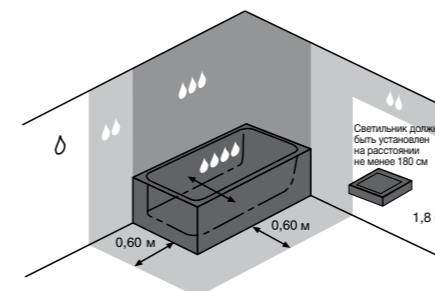

Освещение в ванной комнате

Световые элементы в зеркалах Clear соответствуют европейским стандартам IEC 364-7-701. РЕКОМЕНДУЕМ МОНТАЖ И ПОДКЛЮЧЕНИЕ КАБЕЛЕЙ ОСУЩЕСТВЛЯТЬ СИЛАМИ СПЕЦИАЛИСТОВ.