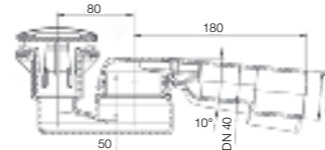

аксессуары

Артикул	Описание
2.9498.3.000.000.1	сифон для душевого поддона 60/40 мм, клапан из нержавеющей стали с логотипом JKA; дренаж 33 л/мин.