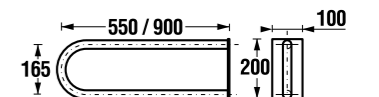

White design

Артикул	Описание
3.8971.4.000.000.1	опорный поручень, 550 мм, фиксированное положение, белый
3.8972.4.000.000.1	опорный поручень, 900 мм, фиксированное положение, белый