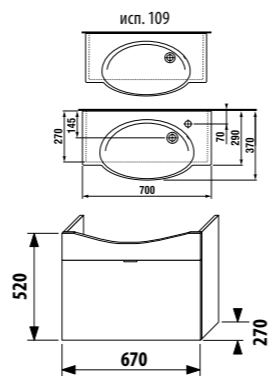

ПАКК 1+1
1+1 ПАКК компактный шкафчик + раковина
- Безопасная доставка
- Компактная упаковка
- Простота сборки