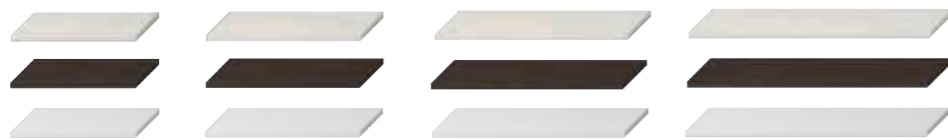

ПОЛОЧКИ

Артикул	Описание	Цвет		
		крем	мокко	белый
4.5529.1.021.560.1	полка под раковину 65 см, вкл. 2 консоли	X		
4.5529.1.021.429.1	полка под раковину 65 см, вкл. 2 консоли		X	
4.5529.1.021.500.1	полка под раковину 65 см, вкл. 2 консоли			X
4.5529.2.021.560.1	полка под раковину 80 см, вкл. 2 консоли	X		
4.5529.2.021.429.1	полка под раковину 80 см, вкл. 2 консоли		X	
4.5529.2.021.500.1	полка под раковину 80 см, вкл. 2 консоли			X
4.5529.3.021.560.1	полка под раковину 100 см, вкл. 2 консоли	X		
4.5529.3.021.429.1	полка под раковину 100 см, вкл. 2 консоли		X	
4.5529.3.021.500.1	полка под раковину 100 см, вкл. 2 консоли			X
4.5529.4.021.560.1	полка под раковину 125 см, вкл. 2 консоли	X		
4.5529.4.021.429.1	полка под раковину 125 см, вкл. 2 консоли		X	
4.5529.4.021.500.1	полка под раковину 125 см, вкл. 2 консоли			X