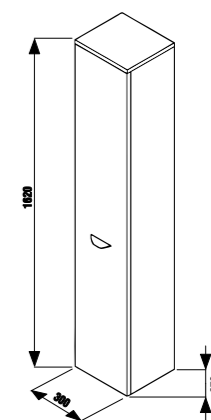

Артикул	Описание	Цвет корпуса/фасада		
		белый	ясень	дуб
4.5415.1.434.500.1	высокий шкафчик, подвесной, левая дверь	X		
4.5415.1.434.340.1	высокий шкафчик, подвесной, левая дверь		X	
4.5415.1.434.341.1	высокий шкафчик, подвесной, левая дверь			X
4.5415.2.434.500.1	высокий шкафчик, подвесной, правая дверь	X		
4.5415.2.434.340.1	высокий шкафчик, подвесной, правая дверь		X	
4.5415.2.434.341.1	высокий шкафчик, подвесной, правая дверь			X