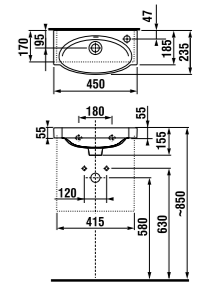

Артикул	Описание	ууу: 105	106	109
8.1521.2.000.ууу.1	мини-раковина 45 см	x	x	x