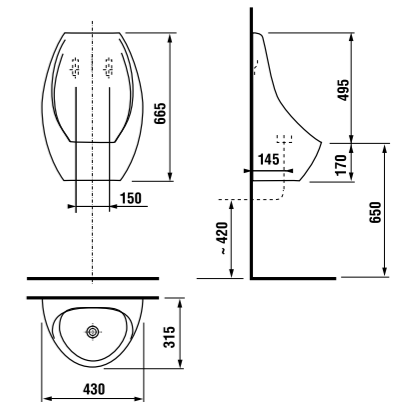

писсуар Domino без отверстия для распылителя

Артикул	Описание
8.4110.0.000.000.1	писсуар Domino, без отверстия для распылителя

Заказать отдельно:	
8.9921.0.000.000.1	установочный комплект для писсуара
8.9073.0.000.000.1	сифон
8.9073.2.000.000.1	сифон
8.9480.6.000.000.1	распылитель воды