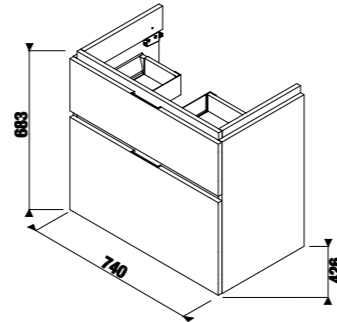

шкафчик под раковину 75 см, 2 ящика

НОВИНКА

Артикул	Описание	Цветовая гамма		
		белый глянец	темная сосна	дуб
4.0J42.5.403.500.1	шкафчик под раковину 75 см 8.1242.1, 2 ящика, отверстие для смесителя справа	X		
4.0J42.5.403.461.1	шкафчик под раковину 75 см 8.1242.1, 2 ящика, отверстие для смесителя справа		X	
4.0J42.5.403.519.1	шкафчик под раковину 75 см 8.1242.1, 2 ящика, отверстие для смесителя справа			X
4.0J42.5.404.500.1	шкафчик под раковину 75 см 8.1242.2, 2 ящика, отверстие для смесителя слева	X		
4.0J42.5.404.461.1	шкафчик под раковину 75 см 8.1242.2, 2 ящика, отверстие для смесителя слева		X	
4.0J42.5.404.519.1	шкафчик под раковину 75 см 8.1242.2, 2 ящика, отверстие для смесителя слева			X

Рекомендуем компактный сифон Jіka 8.9424.6.000.000.1.

шкафчик под раковину 85 см

Артикул	Описание	Цветовая гамма		
		белый глянец	темная сосна	дуб
4.0J42.6.301.500.1	шкафчик под раковину 85 см 8.1042.6, 1 ящик	X		
4.0J42.6.301.461.1	шкафчик под раковину 85 см 8.1042.6, 1 ящик		X	
4.0J42.6.301.519.1	шкафчик под раковину 85 см 8.1042.6, 1 ящик			X

Рекомендуем компактный сифон Jіka 8.9424.6.000.000.1.

шкафчик под раковину 85 см, 2 ящика

НОВИНКА

Артикул	Описание	Цветовая гамма		
		белый глянец	темная сосна	дуб
4.0J42.6.402.500.1	шкафчик под раковину 85 см 8.1242.6, 2 ящика	X		
4.0J42.6.402.461.1	шкафчик под раковину 85 см 8.1242.6, 2 ящика		X	
4.0J42.6.402.519.1	шкафчик под раковину 85 см 8.1242.6, 2 ящика			X

Рекомендуем компактный сифон Jіka 8.9424.6.000.000.1.

шкафчик под двойную раковину 130 см, 4 ящика