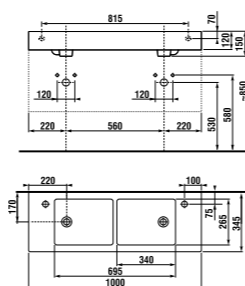

Код xxx в артикуле продукта = номер цвета (000 белый, 100 JICA perla).