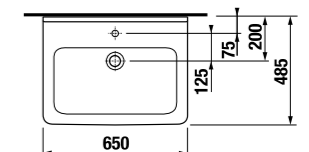

Артикул	Описание	ууу: 104	109
8.1042.2.xxx.yyy.1	раковина 55 см	x	x
8.1042.3.xxx.yyy.1	раковина 60 см	x	x
8.1042.4.xxx.yyy.1	раковина 65 см	x	x
8.1995.1.000.028.1	полуьедстел сустановочным комплектом (арт. 8.9001.5.000.000.1)		

Заказать отдельно:

8.9034.9.000.000.1	установочный комплект для раковины
3.7473.0.004.000.1	сифон для раковины Cubito 5/4" – 32 мм, хром, медь
3.7242.0.004.010.1	запорный вентиль Cubito 3/8" – 1/2" мм, хром, 2 шт