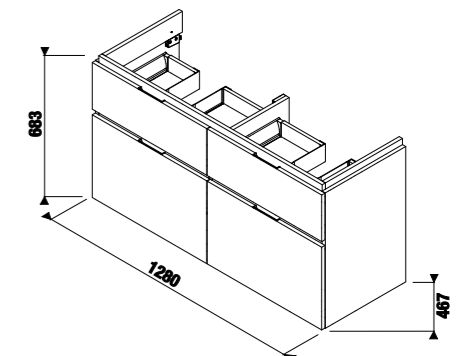

шкафчик под раковину 75 см, 2 ящика

НОВИНКА

Артикул	Описание	Цветовая гамма		
		белый глянец	темная сосна	дуб
4.0J42.5.403.500.1	шкафчик под раковину 75 см 8.1242.1, 2 ящика, отверстие для смесителя справа	X		
4.0J42.5.403.461.1	шкафчик под раковину 75 см 8.1242.1, 2 ящика, отверстие для смесителя справа		X	
4.0J42.5.403.519.1	шкафчик под раковину 75 см 8.1242.1, 2 ящика, отверстие для смесителя справа			X
4.0J42.5.404.500.1	шкафчик под раковину 75 см 8.1242.2, 2 ящика, отверстие для смесителя слева	X		
4.0J42.5.404.461.1	шкафчик под раковину 75 см 8.1242.2, 2 ящика, отверстие для смесителя слева		X	
4.0J42.5.404.519.1	шкафчик под раковину 75 см 8.1242.2, 2 ящика, отверстие для смесителя слева			X

Рекомендуем компактный сифон Jіka 8.9424.6.000.000.1.

шкафчик под раковину 85 см

Артикул	Описание	Цветовая гамма		
		белый глянец	темная сосна	дуб
4.0J42.6.301.500.1	шкафчик под раковину 85 см 8.1042.6, 1 ящик	X		
4.0J42.6.301.461.1	шкафчик под раковину 85 см 8.1042.6, 1 ящик		X	
4.0J42.6.301.519.1	шкафчик под раковину 85 см 8.1042.6, 1 ящик			X

Рекомендуем компактный сифон Jіka 8.9424.6.000.000.1.

шкафчик под раковину 85 см, 2 ящика

НОВИНКА

Артикул	Описание	Цветовая гамма		
		белый глянец	темная сосна	дуб
4.0J42.6.402.500.1	шкафчик под раковину 85 см 8.1242.6, 2 ящика	X		
4.0J42.6.402.461.1	шкафчик под раковину 85 см 8.1242.6, 2 ящика		X	
4.0J42.6.402.519.1	шкафчик под раковину 85 см 8.1242.6, 2 ящика			X

Рекомендуем компактный сифон Jіka 8.9424.6.000.000.1.

шкафчик под двойную раковину 130 см, 4 ящика