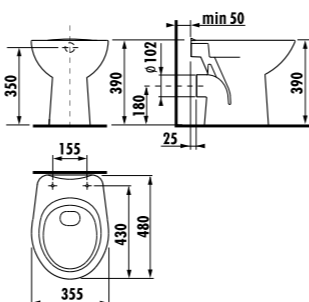

Артикул	Описание	Выпуск
8.2239.6.000.000.1	унитаз Zeta с горизонтальным выпуском, глубокое смывание	→ X

Заказать отдельно:
8.9299.9.000.000.1 установочный комплект для унитаза
8.9327.1.000.000.1 термопластовое сиденье с крышкой Zeta, пластиковые петли
8.9327.1.000.063.7 термопластовое сиденье с крышкой Zeta, стальные петли
8.9770.1.000.000.1 резиновая уплотняющая прокладка