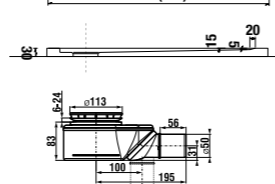

Артикул	Описание
2.1193.1.000.000.1	квадратный душевой поддон, 800 × 800 мм
2.1193.2.000.000.1	квадратный душевой поддон, 900 × 900 мм

Душевой поддон Padana подходит для установки на уровне пола.

Для тонких душевых поддонов Padana рекомендуется сифон 2.9423.0 (увеличенный дренаж 54 л/мин.)

Заказать отдельно:

8.9910.3.000.000.1 расширяющая полоса между поддоном и стеной, 290 x 50 мм

2.9423.0.000.000.1 сифон для душевого поддона, диаметр 90 мм, крышка из нержавеющей стали диаметр 113 мм, дренаж 54 л/мин., вкл. установочный комплект