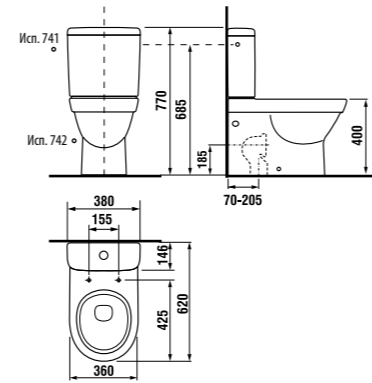

Запасные части:	
8.2821.2.000.000.1	бачок, боковой подвод воды, вкл. механизм против образования конденсата
8.2821.3.000.000.1	бачок, нижний подвод воды, не вкл. механизм против образования конденсата
8.2821.4.000.000.1	крышка бачка
8.9748.5.000.000.1	пластиковый элемент против образования конденсата
7.H000.0.100.R	сливной механизм
8.9135.3.000.000.1	наливной механизм 3/8", белый
8.9135.4.000.000.1	наливной механизм 1/2", белый
8.9136.3.000.000.1	кнопка смыва
8.9175.3.000.000.1	установочный комплект для унитаза
8.9417.1.000.000.1	уплотнитель