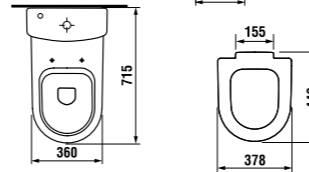

медицинская раковина Mio

Артикул	Описание	ууу: 104	109
8.1371.4.xxx.yyy.9	медицинская раковина 64 см, без перелива	x	x
8.9390.2.000.000.1	скрытый сифон		
8.9424.6.000.000.1	компактный сифон		

* 8.9424.6.000.000.1
** 8.9390.2.000.000.1

высокий унитаз Mio

46 см
50 см

Артикул	Описание	Подвод	Сливной механизм	Выпуск	Монтажный набор
8.2471.6.xxx.000.1	высокая чаша унитаза 50 см			x	x
8.2471.7.xxx.000.1	высокая чаша унитаза 46 см			x	x
8.2771.2.xxx.241.1	смывной бачок	x		x	
8.2771.3.xxx.242.1	смывной бачок		x	x	

Заказать отдельно:

8.9271.1.300.000.9	дюропластовое сиденье с крышкой Mio, антибактериальная обработка, быстроразъемные стальные петли
8.9271.2.300.000.9	дюропластовое сиденье с крышкой Mio, антибактериальная обработка, механизм мягкого закрытия Slowclose
8.9902.5.000.000.1	колесо выпуска Vario для расстояния 220-350 мм
8.9011.1.000.000.1	удлинненный установочный комплект, длина 30 см, включая декоративный колпачок
8.9009.2.000.000.1	колесо выпуска Vario для расстояния 70-220 мм

высокий унитаз DEEP by Jika

46 см
50 см

46 см
50 см

Артикул	Описание	Подвод	Сливной механизм	Выпуск	Монтажный набор
8.2361.6.000.000.1	высокая чаша унитаза 50 см			x	x
8.2361.7.000.000.1	высокая чаша унитаза 50 см			x	x
8.2361.9.000.000.1	высокая чаша унитаза 46 см			x	x
8.2361.8.000.000.1	высокая чаша унитаза 46 см			x	x
8.2761.2.000.241.1	смывной бачок	x		x	
8.2761.3.000.242.1	смывной бачок		x	x	

Заказать отдельно: