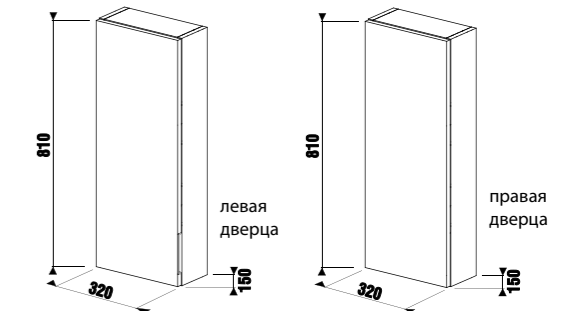

средний неглубокий шкафчик

Артикул	Описание	Цветовая гамма		
		☐	☐	☐
		белый глянец	темная сосна	дуб
4.3J42.4.110.500.1	средний неглубокий шкафчик, 1 дверца (петли слева), 2 стеклянные полочки	X		
4.3J42.4.110.461.1	средний неглубокий шкафчик, 1 дверца (петли слева), 2 стеклянные полочки		X	
4.3J42.4.110.519.1	средний неглубокий шкафчик, 1 дверца (петли слева), 2 стеклянные полочки			X
4.3J42.4.120.500.1	средний неглубокий шкафчик, 1 дверца (петли справа), 2 стеклянные полочки	X		
4.3J42.4.120.461.1	средний неглубокий шкафчик, 1 дверца (петли справа), 2 стеклянные полочки		X	
4.3J42.4.120.519.1	средний неглубокий шкафчик, 1 дверца (петли справа), 2 стеклянные полочки			X