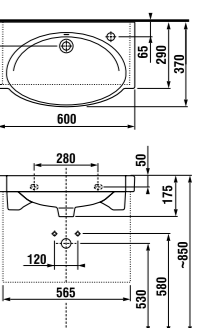

раковина 55 x 37 см

Артикул	Описание	ууу: 105	106	109
8.1021.2.000.ууу.1	раковина 55 x 37 см	x	x	x

раковина 60 см

Артикул	Описание	ууу: 105	106	109
8.1021.3.000.ууу.1	раковина 60 см	x	x	x

раковина 70 см

Артикул	Описание	ууу: 106	109
8.1021.5.000.ууу.1	раковина 70 см	x	x