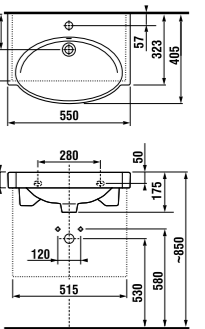

Артикул	Описание	ууу: 104	109
8.1121.2.000.ууу.1	раковина 55 x 41 см	x	x