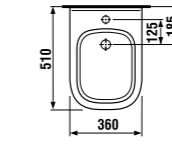

Артикул	Описание	ууу: 304	302
8.3061.2.000.ууу.1	подвесное биде	x	x
Заказать отдельно:			
8.9034.9.000.890.1	установочный комплект, белый		
8.9034.9.000.891.1	установочный комплект, хром		
8.9269.5.000.000.1	комплект шумоизоляционных пластин		
8.9461.4.000.000.1	выравнивающая паста		

Обратите внимание на высоту подключения.