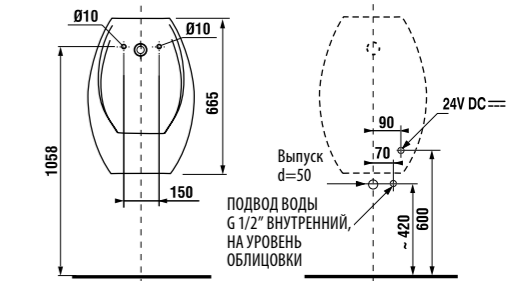

СПЕЦИАЛЬНЫЕ ИЗДЕЛИЯ ПИССУАРЫ

писсуар GOLEM Antivandal с радарным датчиком автоматического смывания, питание от батареи

Артикул	Описание
8.4307.0.000.489.1	писсуар Golem Antivandal с радарным датчиком автоматического смывания, внутренний подвод воды, питание от батареи, установочный комплект, сифон 1 л

Заказать отдельно:	
8.9106.2.000.000.1	фильтр
8.9407.7.000.000.1	пульт дистанционного управления для писсуара

Запчасти:	
8.4307.0.000.000.1	писсуар Golem Antivandal, керамика, внутренний подвод воды
8.9106.0.000.000.1	Golem Antivandal радарный датчик
8.9034.9.000.890.1	установочный комплект LIVO, цвет белый
8.9034.9.000.891.1	установочный комплект LIVO, цвет хром
8.9200.3.000.000.1	сифон, горизонтальный и вертикальный выпуск

Бокс для батареи крепится на крючок под керамическим корпусом.

Эта модель включает радарный датчик, который крепится к установочному каркасу — питание 6 V, соленоидный клапан, трубку выпуска, запорный клапан, впускной клапан, сифон, держатель для батареи и щелочные батарейки AA (4 шт., 1.5 V, 2700 mAh) и установочный комплект. Ориентировочный срок службы батареи — 1 год (для общественных мест).

1. 1 - подвод воды
2. 2 - канал передачи с электронным сенсором
3. 3 - крепление смыва с уплотнителем
4. 4 - трубка выпуска Ø 50 мм
5. 5 - блок питания (24 V DC или 230 V AC)
6. 6 - писсуар
7. 7 - сифон
8. 8 - соединительные шланги
9. 9 - электромагнитный клапан
10. 10 - угловой вентиль
11. 11 - держатель батареи

писсуар LIVO Antivandal с радарным датчиком автоматического смывания, питание от сети

Артикул	Описание
8.4020.0.000.483.1	писсуар Livo Antivandal с радарным датчиком автоматического смывания, внутренний подвод воды, питание от сети, установочный комплект, сифон 1 л