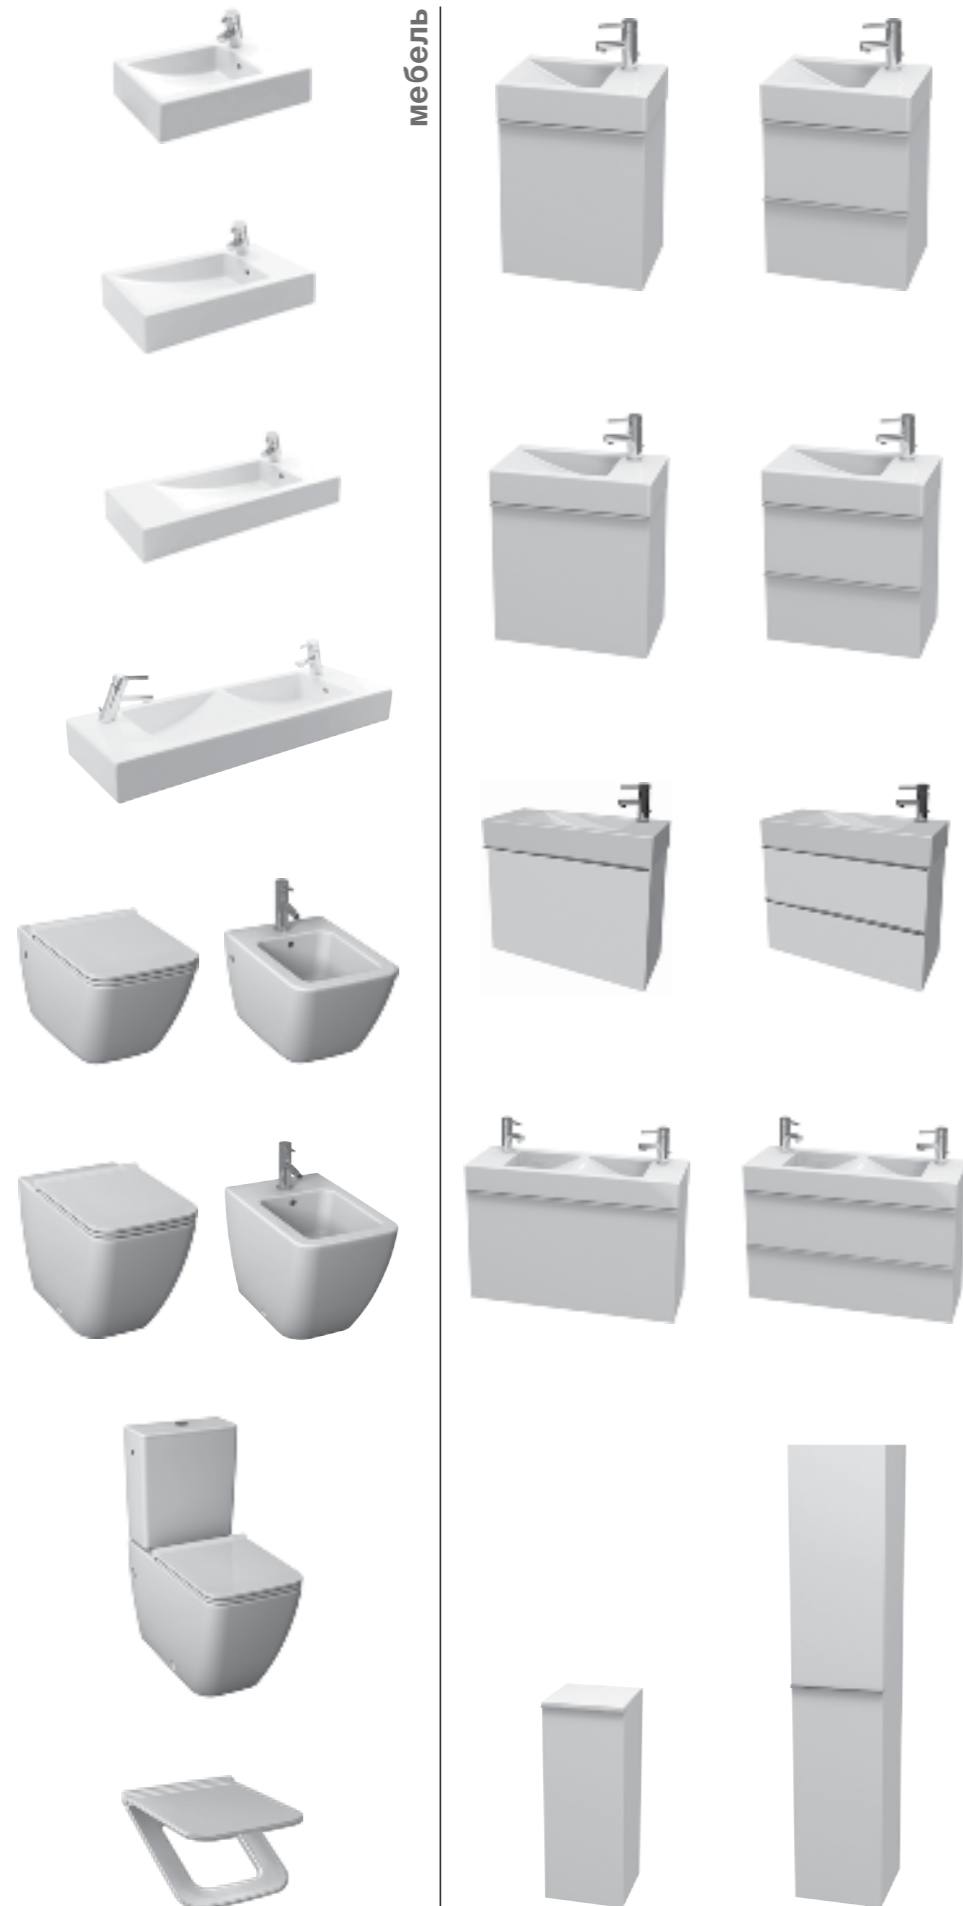

керамические изделия

мебель

Длина самой короткой двойной раковины Jika — около 100 см, поэтому она подходит даже для очень компактных ванных комнат. Однако, также можно оформить комфортабельное и не тесное личное пространство. Эту раковину можно комбинировать с нижним шкафчиком с выдвижными ящиками или просто со стильными хромированными сифонами.

JIKA•perla