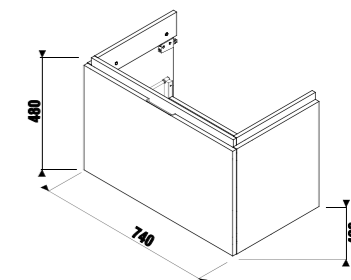

шкафчик под раковину 55 см, 2 ящика

НОВИНКА

Артикул	Описание	Цветовая гамма
		<table border="0"> <tr> <td></td> <td></td> <td></td> </tr> <tr> <td>белый глянец</td> <td>темная сосна</td> <td>дуб</td> </tr> </table>
4.0J42.2.402.500.1	шкафчик под раковину 55 см 8.1042.2, 2 ящика	X
4.0J42.2.402.461.1	шкафчик под раковину 55 см 8.1042.2, 2 ящика	X
4.0J42.2.402.519.1	шкафчик под раковину 55 см 8.1042.2, 2 ящика	X

Рекомендуем компактный сифон Jіka 8.9424.6.000.000.1.

шкафчик под раковину 60 см

Артикул	Описание	Цветовая гамма
		<table border="0"> <tr> <td></td> <td></td> <td></td> </tr> <tr> <td>белый глянец</td> <td>темная сосна</td> <td>дуб</td> </tr> </table>
4.0J42.3.301.500.1	шкафчик под раковину 60 см 8.1042.3, 1 ящик	X
4.0J42.3.301.461.1	шкафчик под раковину 60 см 8.1042.3, 1 ящик	X
4.0J42.3.301.519.1	шкафчик под раковину 60 см 8.1042.3, 1 ящик	X

Рекомендуем компактный сифон Jіka 8.9424.6.000.000.1.

шкафчик под раковину 60 см, 2 ящика

НОВИНКА

Артикул	Описание	Цветовая гамма
		<table border="0"> <tr> <td></td> <td></td> <td></td> </tr> <tr> <td>белый глянец</td> <td>темная сосна</td> <td>дуб</td> </tr> </table>
4.0J42.3.402.500.1	шкафчик под раковину 60 см 8.1042.3, 2 ящика	X
4.0J42.3.402.461.1	шкафчик под раковину 60 см 8.1042.3, 2 ящика	X
4.0J42.3.402.519.1	шкафчик под раковину 60 см 8.1042.3, 2 ящика	X

Рекомендуем компактный сифон Jіka 8.9424.6.000.000.1.

шкафчик под раковину 65 см

Артикул	Описание	Цветовая гамма
		<table border="0"> <tr> <td></td> <td></td> <td></td> </tr> <tr> <td>белый глянец</td> <td>темная сосна</td> <td>дуб</td> </tr> </table>
4.0J42.4.301.500.1	шкафчик под раковину 65 см 8.1042.4, 1 ящик	X
4.0J42.4.301.461.1	шкафчик под раковину 65 см 8.1042.4, 1 ящик	X
4.0J42.4.301.519.1	шкафчик под раковину 65 см 8.1042.4, 1 ящик	X

Рекомендуем компактный сифон Jіka 8.9424.6.000.000.1.

шкафчик под раковину 65 см, 2 ящика

НОВИНКА

Артикул	Описание	Цветовая гамма
		<table border="0"> <tr> <td></td> <td></td> <td></td> </tr> <tr> <td>белый глянец</td> <td>темная сосна</td> <td>дуб</td> </tr> </table>
4.0J42.4.402.500.1	шкафчик под раковину 65 см 8.1042.4, 2 ящика	X
4.0J42.4.402.461.1	шкафчик под раковину 65 см 8.1042.4, 2 ящика	X
4.0J42.4.402.519.1	шкафчик под раковину 65 см 8.1042.4, 2 ящика	X

Рекомендуем компактный сифон Jіka 8.9424.6.000.000.1.