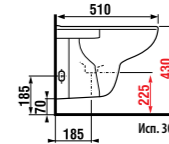

Артикул	Описание	ууу: 304	302
8.3061.2.000.ууу.1	подвесное биде	x	x
Заказать отдельно:			
8.9034.9.000.890.1	установочный комплект, белый		
8.9034.9.000.891.1	установочный комплект, хром		
8.9269.5.000.000.1	комплект шумоизоляционных пластин		
8.9461.4.000.000.1	выравнивающая паста		

Обратите внимание на высоту подключения.