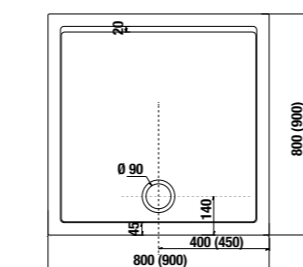

ДУШЕВЫЕ ПОДДОНЫ GEL COAT

душевой поддон Padana, gel coat, квадратный

Артикул	Описание
2.1193.1.000.000.1	квадратный душевой поддон, 800 × 800 мм
2.1193.2.000.000.1	квадратный душевой поддон, 900 × 900 мм

Душевой поддон Padana подходит для установки на уровне пола.

Для тонких душевых поддонов Padana рекомендуется сифон 2.9423.0 (увеличенный дренаж 54 л/мин.)

Заказать отдельно:

8.9910.3.000.000.1 расширяющая полоса между поддоном и стеной, 290 x 50 мм

2.9423.0.000.000.1 сифон для душевого поддона, диаметр 90 мм, крышка из нержавеющей стали диаметр 113 мм, дренаж 54 л/мин., вкл. установочный комплект

душевой поддон Padana, gel coat, угловой

Артикул	Описание
2.1193.3.000.000.1	угловой душевой поддон, 900 × 900 мм, радиус 550 мм

Душевой поддон Padana подходит для установки на уровне пола.

Для тонких душевых поддонов Padana рекомендуется сифон 2.9423.0 (увеличенный дренаж 54 л/мин.)

Заказать отдельно:

8.9910.3.000.000.1 расширяющая полоса между поддоном и стеной, 290 x 50 мм

2.9423.0.000.000.1 сифон для душевого поддона, диаметр 90 мм, крышка из нержавеющей стали диаметр 113 мм, дренаж 54 л/мин., вкл. установочный комплект

ДУШЕВЫЕ ПОДДОНЫ СТАЛЬНЫЕ

стальные душевые поддоны SOFIA

ANTISLIP

Вы никогда не поскользнетесь на поверхности вашего душевого поддона благодаря специальной противоскользящей обработке.

Преимущества

- эмалированные душевые поддоны гигиеничны, устойчивы к моющим средствам, царапинам, ударам и ржавчине.

Артикул	Описание	Antislip ууу: 011	
2.1407.0.000.000.1	квадратный душевой поддон 700 мм		
2.1408.0.000.011.1	квадратный душевой поддон 800 мм	x	
2.1409.0.000.000.1	квадратный душевой поддон 900 мм	x	
	L	B	H
2.1407.0	700	700	135
2.1408.0	800	800	145
2.1409.0	900	900	145

Заказать отдельно: