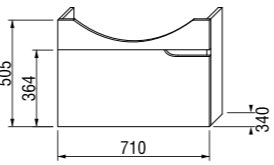

шкафчик под раковину 50, 55, 60 и 65 см

Артикул	Описание	Цвет корпуса (ламинация)/ Цвет фасада (ламинация)	
		белый/белый	белый/орех
4.3411.1.171.500.1	шкафчик под раковину 50, 55, 60, 65 см, 1 ящик, включая декоративную вставку под раковину	X	
4.3411.1.171.506.1	шкафчик под раковину 50, 55, 60, 65 см, 1 ящик, включая декоративную вставку под раковину		X
4.3417.1.171.500.1	внутренний ящик для шкафчика под раковину 50, 55, 60, 65 см, опционально		
8.9424.6.000.000.1	компактный сифон, DN40		

шкафчик под раковину 67 см

Артикул	Описание	Цвет корпуса (ламинация)/ Цвет фасада (ламинация)	
		белый/белый	белый/орех
4.3412.1.171.500.1	шкафчик под раковину 67 см, 1 ящик	X	
4.3412.1.171.506.1	шкафчик под раковину 67 см, 1 ящик		X
4.3417.2.171.500.1	внутренний ящик для шкафчика под раковину 67 см, опционально		
8.9424.6.000.000.1	компактный сифон, DN40		

шкафчик под раковину 75 см

Артикул	Описание	Цвет корпуса (ламинация)/ Цвет фасада (ламинация)	
		белый/белый	белый/орех
4.3413.1.171.500.1	шкафчик под раковину 75 см, 1 ящик	X	
4.3413.1.171.506.1	шкафчик под раковину 75 см, 1 ящик		X
4.3417.3.171.500.1	внутренний ящик для шкафчика под раковину 75 см, опционально		
8.9424.6.000.000.1	компактный сифон, DN40		

шкафчик под раковину 85 см

Артикул	Описание	Цвет корпуса (ламинация)/ Цвет фасада (ламинация)	
		белый/белый	белый/орех
4.3414.1.171.500.1	шкафчик под раковину 85 см, 1 ящик	X	
4.3414.1.171.506.1	шкафчик под раковину 85 см, 1 ящик		X
4.3417.4.171.500.1	внутренний ящик для шкафчика под раковину 85 см, опционально		
8.9424.6.000.000.1	компактный сифон, DN40		

шкафчик под раковину 105 см