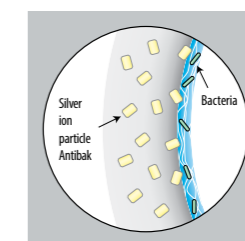

ANTIBAK

ANTIBAK СИДЕНЬЯ
Материал сидений обогащен составом с антибактериальным противоплесневелым воздействием.